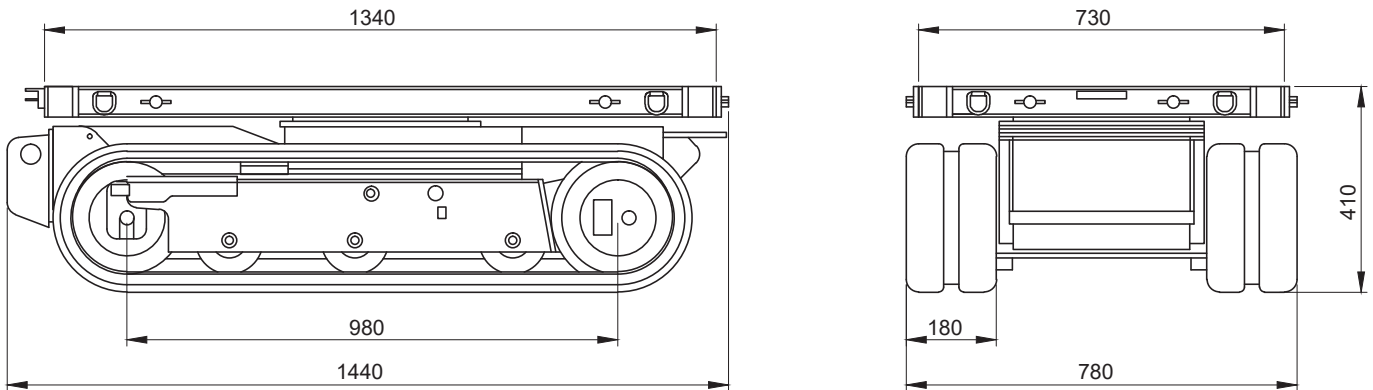

### Die Abmessungen

### Technische Daten

Kapazität	1.200 kg
Eigengewicht	500 kg
Maße (L x B x H)	1450 x 800 x 420 mm
Antrieb	elektrisch
Stromversorgung	Batterien
Ladegerät	230V 50Hz
Bodendruck	0,15 kg/cm <sup>2</sup>
Höchstgeschwindigkeit	2,2 km/h
Geschwindigkeitsregler	Proportional bedienbar
Max. Neigungswinkel	25°
Max. Schrägstand	20°
Ladefläche (L x B)	1340 x 730 mm
Ladefläche drehbar	