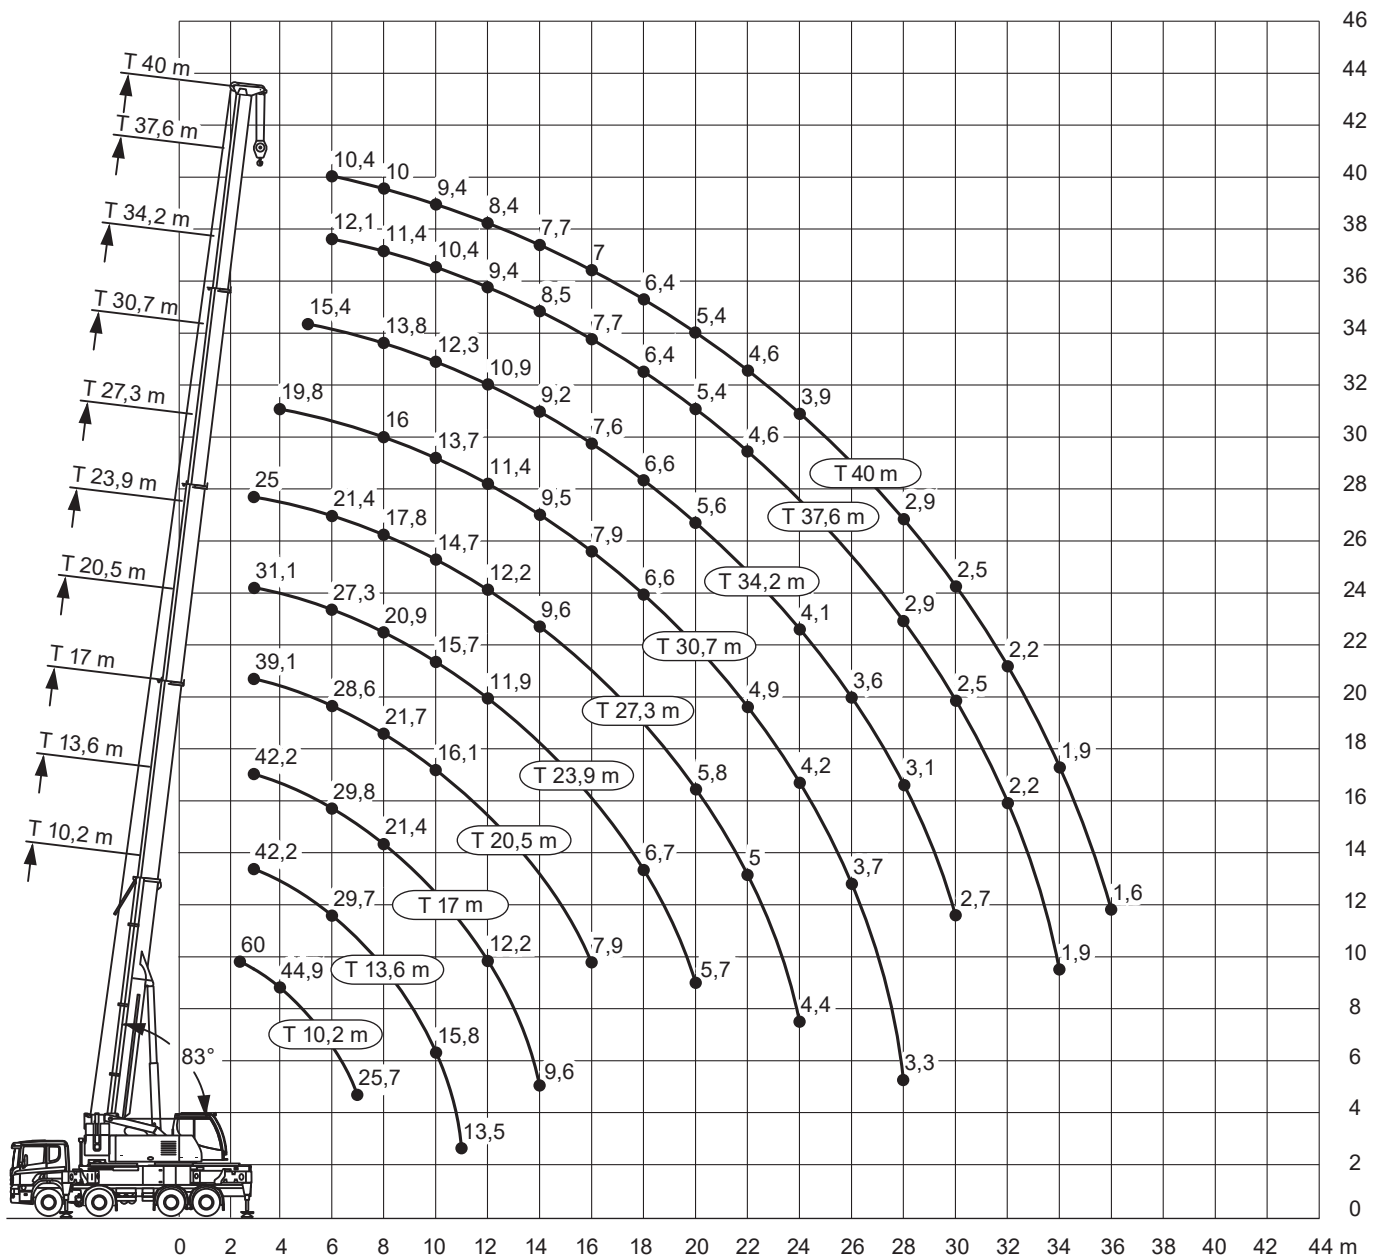

## Liebherr LTF 1060-4.1

### Die Abmessungen

## Liebherr LTF 1060-4.1

10,2-40m

10,2t

6,96x6,84m

360°

13000

m	10,2*	10,2	13,6	17	20,5	23,9	27,3	30,7	34,2	37,6	40	m
2,5	60											2,5
3	55,1	42,3	42,2	42,2	39,1	31,1	25					3
3,5	50,3	42,3	42,3	41,4	38,5	31,3	24,8					3,5
4	44,9	42	41,6	39,1	37,3	31,4	24,6	19,8				4
4,5	40,2	38,8	38,8	36	33,8	31,2	24,1	19,7				4,5
5	36,7	35,3	35,3	33,4	31,5	30,3	23,4	19,5	15,4			5
6	30,5	29,4	29,7	29,8	28,6	27,3	21,4	18,5	15,1	12,1	10,4	6
7	25,7	24,7	25	25,1	25,5	24,4	19,4	17,2	14,5	11,8	10,2	7
8			21,5	21,4	21,7	20,9	17,8	16	13,8	11,4	10	8
9			18,4	18,7	18,7	18	16,3	14,8	13,1	10,9	9,7	9
10			15,8	16,2	16,1	15,7	14,7	13,7	12,3	10,4	9,4	10
11			13,5	13,9	13,9	13,6	13,4	12,6	11,6	9,9	8,9	11
12				12,2	12,1	11,9	12,2	11,4	10,9	9,4	8,4	12
14				9,6	9,6	9,9	9,6	9,5	9,2	8,5	7,7	14
16					7,9	8,1	7,8	7,9	7,6	7,7	7	16
18						6,7	6,6	6,6	6,6	6,4	6,4	18
20						5,7	5,8	5,7	5,6	5,4	5,4	20
22							5	4,9	4,8	4,6	4,6	22
24							4,4	4,2	4,1	3,9	3,9	24
26								3,7	3,6	3,4	3,4	26
28								3,3	3,1	2,9	2,9	28
30									2,7	2,5	2,5	30
32										2,2	2,2	32
34										1,9	1,9	34
36											1,6	36