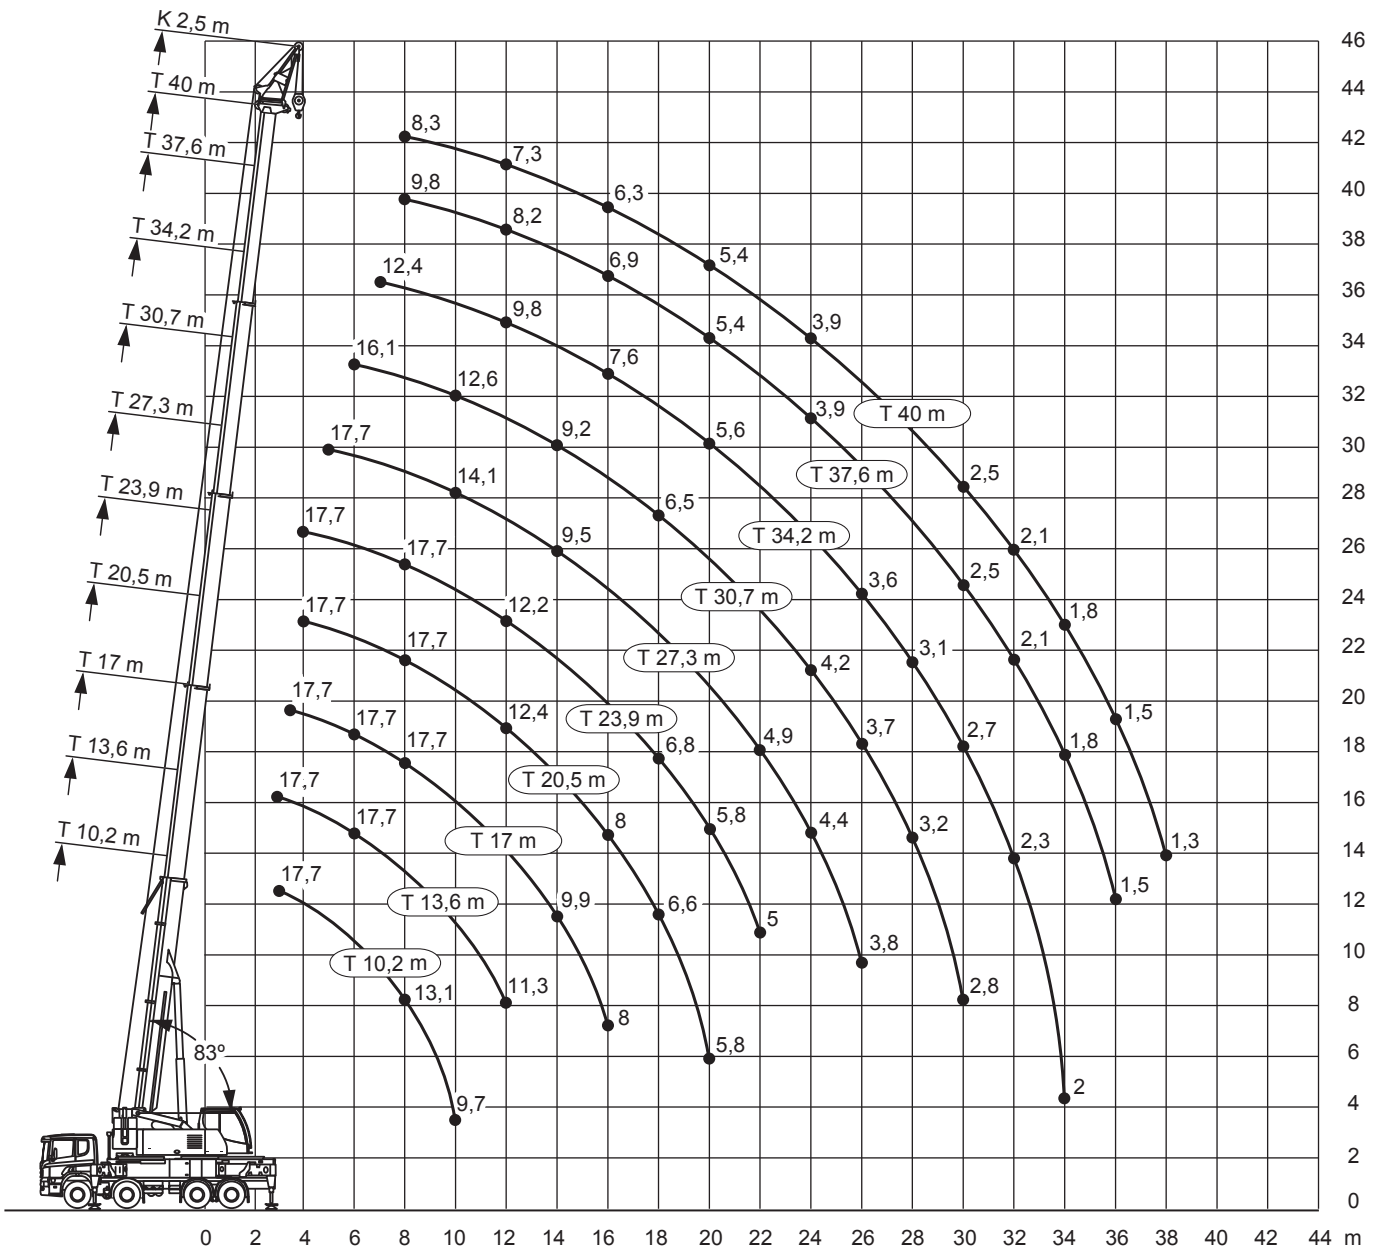

Liebherr LTF 1060-4.1

Die Arbeitsbereiche

Liebherr LTF 1060-4.1

10,2-40m

2,5m

10,2t

6,96x6,84m

360°

13000

m	10,2	13,6	17	20,5	23,9	27,3	30,7	34,2	37,6	40	m
3	17,7	17,7									3
3,5	17,7	17,7	17,7								3,5
4	17,7	17,7	17,7	17,7	17,7						4
4,5	17,7	17,7	17,7	17,7	17,7						4,5
5	17,7	17,7	17,7	17,7	17,7	17,7					5
6	17,5	17,7	17,7	17,7	17,7	17,7	16,1				6
7	15,4	17,7	17,7	17,7	17,7	17,5	15,3	12,4			7
8	13,1	17,6	17,7	17,7	17,7	16,6	14,4	12	9,8	8,3	8
9	11,3	16	17,7	17,5	17,3	15,3	13,5	11,4	9,5	8,1	9
10	9,7	14,2	16,1	16,4	15,6	14,1	12,6	10,8	9	7,8	10
11		12,6	14,2	14,2	13,8	13	11,9	10,3	8,6	7,5	11
12		11,3	12,5	12,4	12,2	11,7	11,1	9,8	8,2	7,3	12
14			9,9	9,8	9,6	9,5	9,2	8,9	7,5	6,8	14
16			8	8	7,8	8	7,7	7,6	6,9	6,3	16
18				6,6	6,8	6,6	6,5	6,3	6,3	5,8	18
20				5,8	5,8	5,6	5,6	5,6	5,4	5,4	20
22					5	4,9	4,9	4,8	4,6	4,6	22
24						4,4	4,2	4,1	3,9	3,9	24
26						3,8	3,7	3,6	3,4	3,4	26
28							3,2	3,1	2,9	2,9	28
30							2,8	2,7	2,5	2,5	30
32								2,3	2,1	2,1	32
34								2	1,8	1,8	34
36									1,5	1,5	36
38										1,3	38