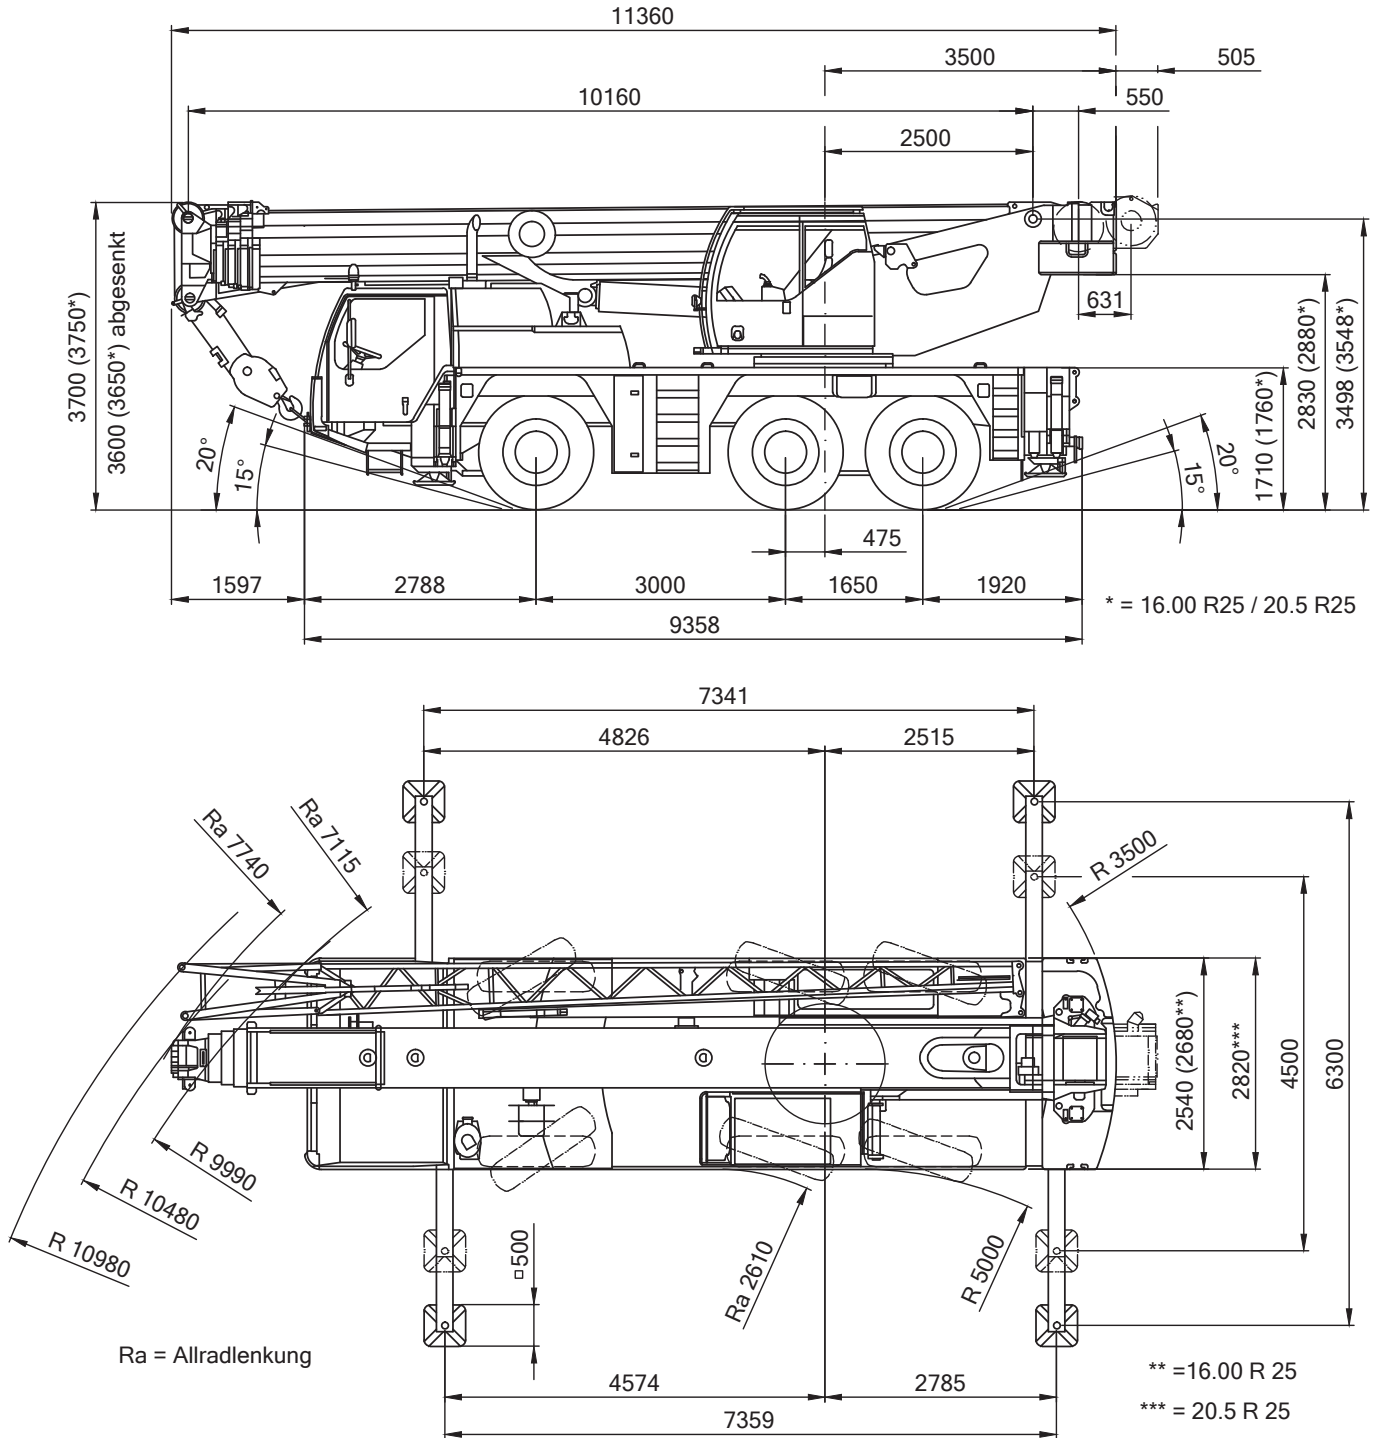

## Liebherr LTM 1055-3.1

### Die Abmessungen

## Liebherr LTM 1055-3.1

10,2-40m

12t

7,4x6,3m

360°

DIN

75%

m	10,2*	10,2	13,6	17	20,5	23,9	27,3	30,8	34,2	37,6	40	m
2,5	55											2,5
2,7	53											2,7
3	51	49										3
3,5	47	44,5	44,5	42,5								3,5
4	43,5	41	41	38,5	36,5							4
4,5	39,5	37,5	37,5	35	33	31						4,5
5	37	34,5	34,5	33	31,5	30,5	23,3					5
6	31,5	28,8	29	29,1	27,9	26,8	20,9	18,5	15,1			6
7	26	24,1	24,4	24,9	23,2	22,2	18,9	16,9	14,8	12,1	10,1	7
8			20,9	21,2	20,2	18,9	17,2	15,6	13,9	11,4	10	8
9			17,6	17,9	17,4	16,3	15,7	14,3	13,1	10,9	9,5	9
10			14,9	15,2	15,1	14,3	13,8	13	12,2	10,4	9,1	10
12				11,4	11,4	11,6	11,4	10,8	10,2	9,5	8,4	12
14				9,1	9,2	9,3	9,1	8,9	8,6	8,4	7,8	14
16					7,7	7,6	7,4	7,5	7,5	7	6,9	16
18						6,4	6,5	6,3	6,3	5,9	5,8	18
20						5,4	5,5	5,4	5,3	5,1	5	20
22							4,7	4,6	4,5	4,2	4,1	22
24							4,1	4	3,8	3,6	3,5	24
26								3,4	3,3	3,1	3,1	26
28								3	2,9	2,7	2,6	28
30									2,5	2,3	2,3	30
32										2	2	32
34										1,7	1,7	34
36											1,5	36