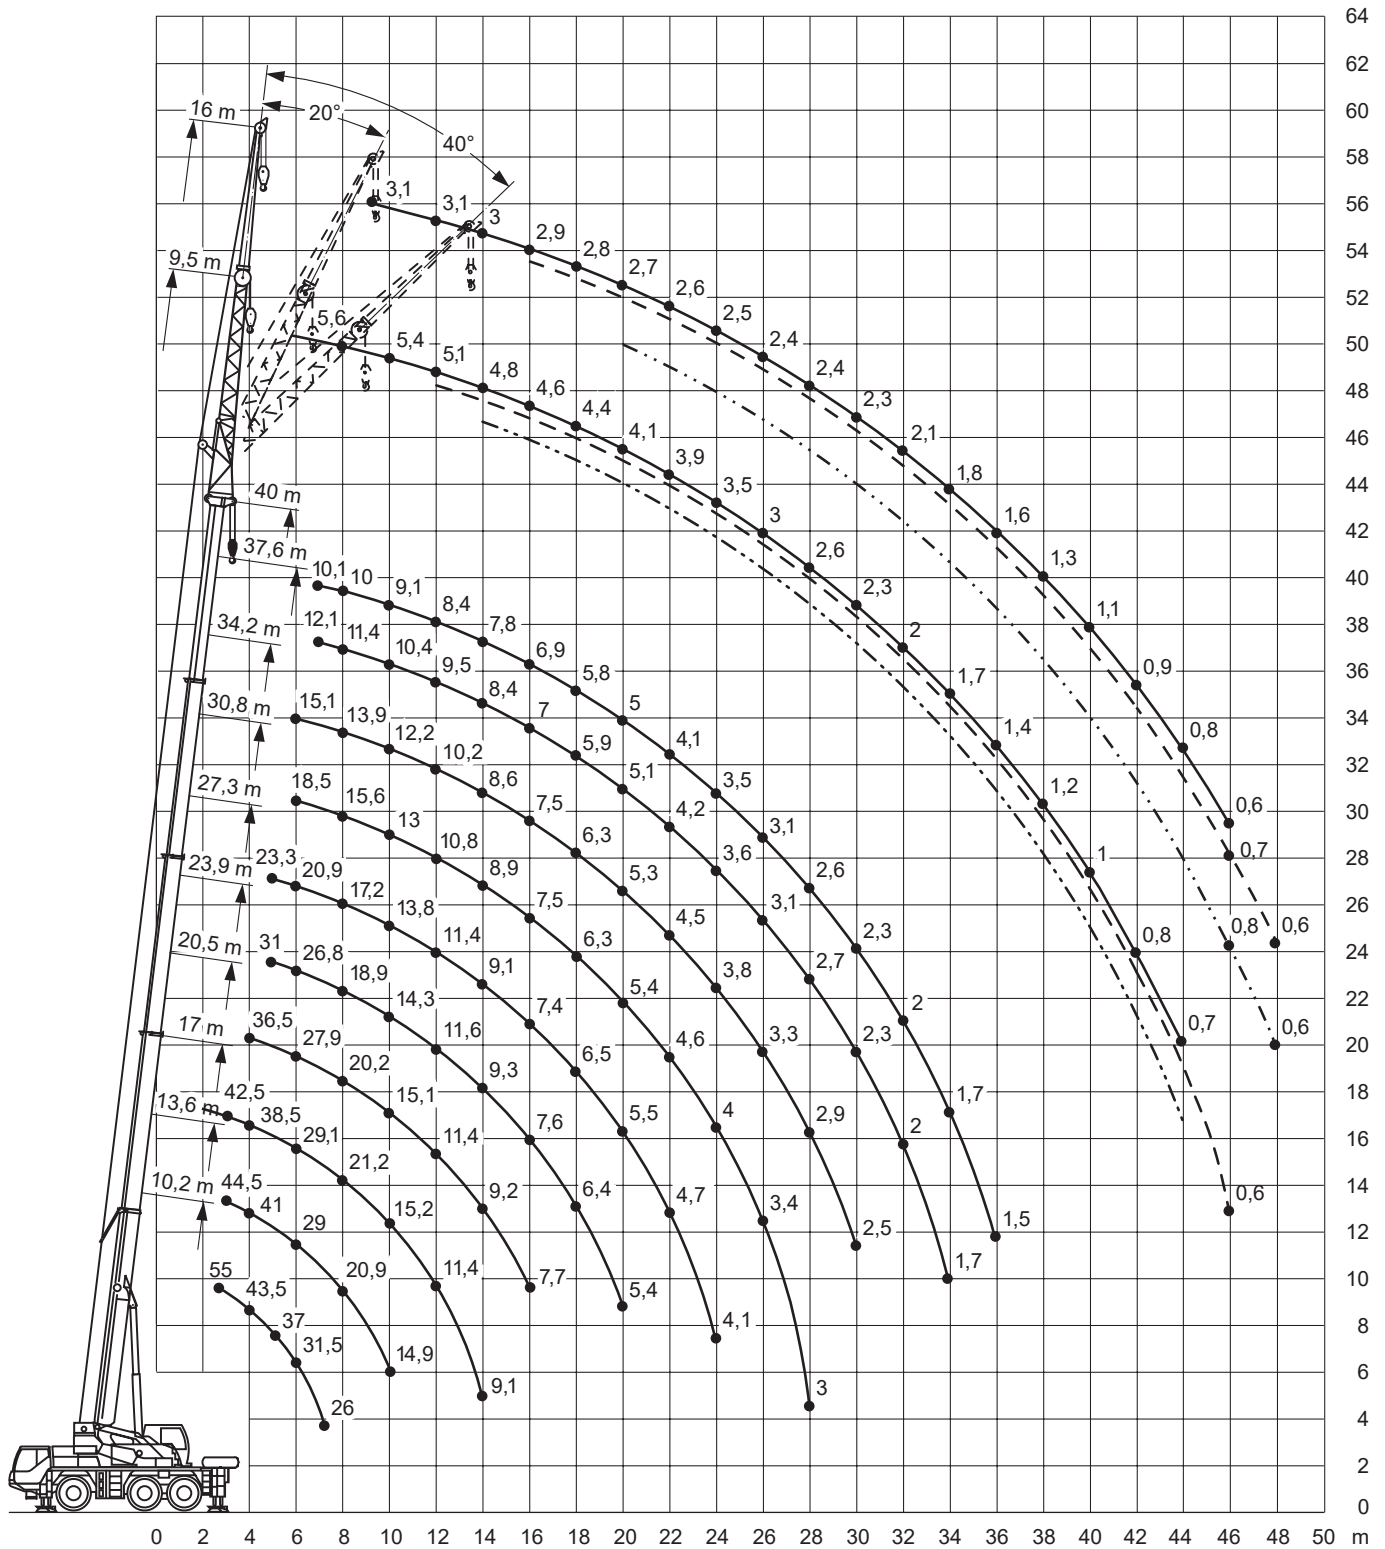

## Liebherr LTM 1055-3.1

### Die Abmessungen

## Liebherr LTM 1055-3.1

10,2-40m

12t

7,4x6,3m

360°

DIN

75%

m	10,2*	10,2	13,6	17	20,5	23,9	27,3	30,8	34,2	37,6	40	m
2,5	55											2,5
2,7	53											2,7
3	51	49										3
3,5	47	44,5	44,5	42,5								3,5
4	43,5	41	41	38,5	36,5							4
4,5	39,5	37,5	37,5	35	33	31						4,5
5	37	34,5	34,5	33	31,5	30,5	23,3					5
6	31,5	28,8	29	29,1	27,9	26,8	20,9	18,5	15,1			6
7	26	24,1	24,4	24,9	23,2	22,2	18,9	16,9	14,8	12,1	10,1	7
8			20,9	21,2	20,2	18,9	17,2	15,6	13,9	11,4	10	8
9			17,6	17,9	17,4	16,3	15,7	14,3	13,1	10,9	9,5	9
10			14,9	15,2	15,1	14,3	13,8	13	12,2	10,4	9,1	10
12				11,4	11,4	11,6	11,4	10,8	10,2	9,5	8,4	12
14				9,1	9,2	9,3	9,1	8,9	8,6	8,4	7,8	14
16					7,7	7,6	7,4	7,5	7,5	7	6,9	16
18						6,4	6,5	6,3	6,3	5,9	5,8	18
20						5,4	5,5	5,4	5,3	5,1	5	20
22							4,7	4,6	4,5	4,2	4,1	22
24							4,1	4	3,8	3,6	3,5	24
26								3,4	3,3	3,1	3,1	26
28								3	2,9	2,7	2,6	28
30									2,5	2,3	2,3	30
32										2	2	32
34										1,7	1,7	34
36											1,5	36