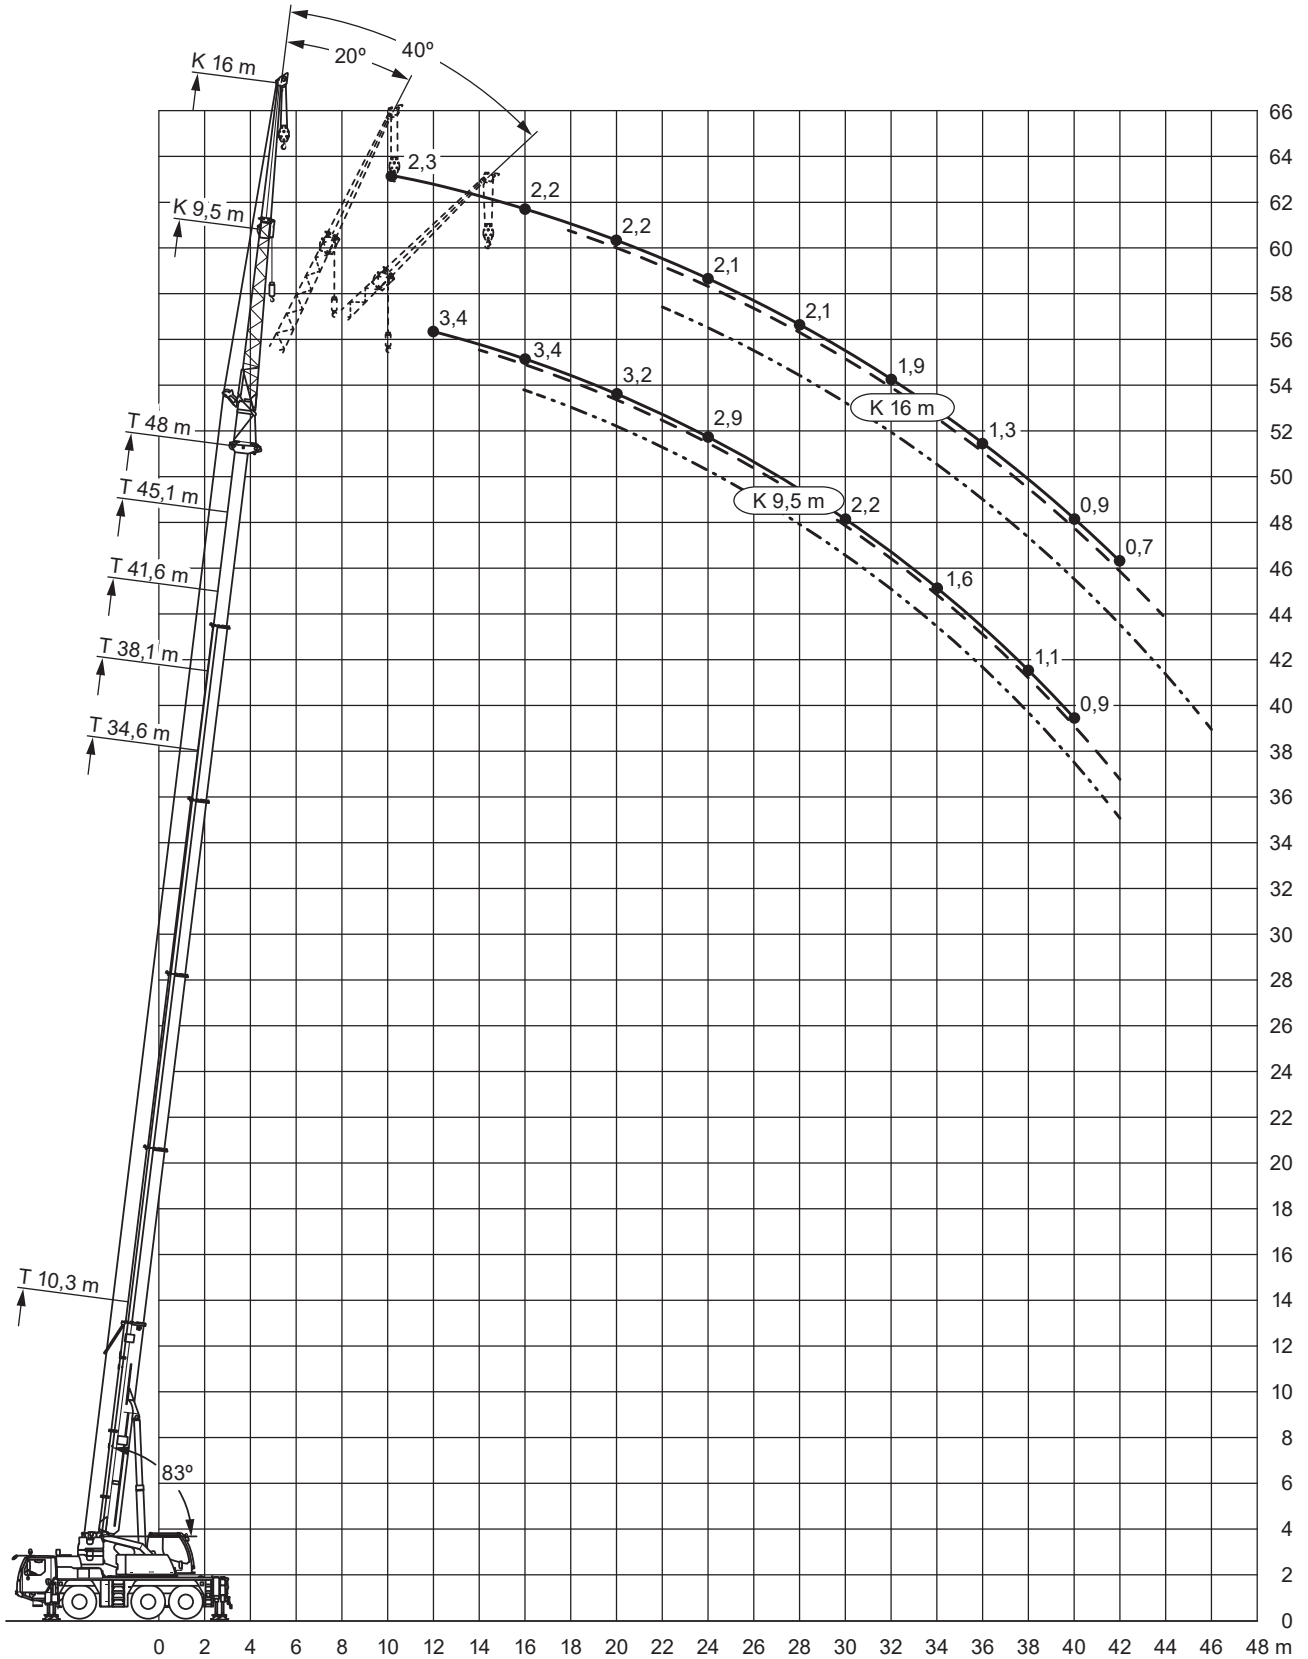

Die Abmessungen

* = 16.00 R25 / 20.5 R25

Liebherr LTM 1060-3.1

Die Arbeitsbereiche

Liebherr LTM 1060-3.1

10,3-48m

12,8t

7,36x6,3m

* nach hinten

Die Arbeitsbereiche

Liebherr LTM 1060-3.1

34,6-48m

9,5m

12,8t

7,36x6,3m
VarioBase

360°

Liebherr LTM 1060-3.1

34,6-48m

16m

12,8t

7,36x6,3m

360°

13000

VarioBase