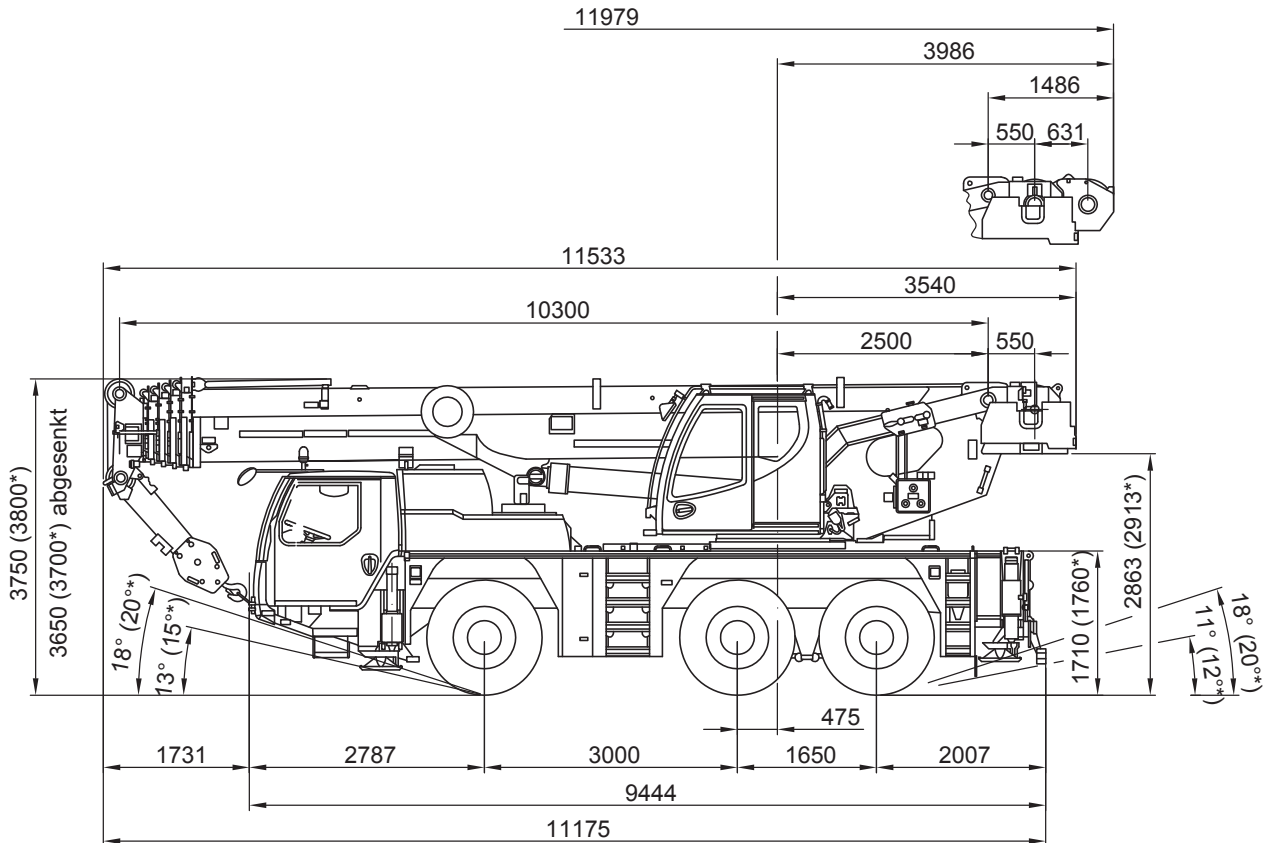

Die Abmessungen

* = 16.00 R25 / 20.5 R25

Liebherr LTM 1060-3.1

Die Arbeitsbereiche

Liebherr LTM 1060-3.1

10,3-48m

12,8t

7,36x6,3m

* nach hinten

Die Arbeitsbereiche

Liebherr LTM 1060-3.1

34,6-48m

9,5m

12,8t

7,36x6,3m
VarioBase

360°

Liebherr LTM 1060-3.1

34,6-48m

16m

12,8t

7,36x6,3m

360°

13000

VarioBase