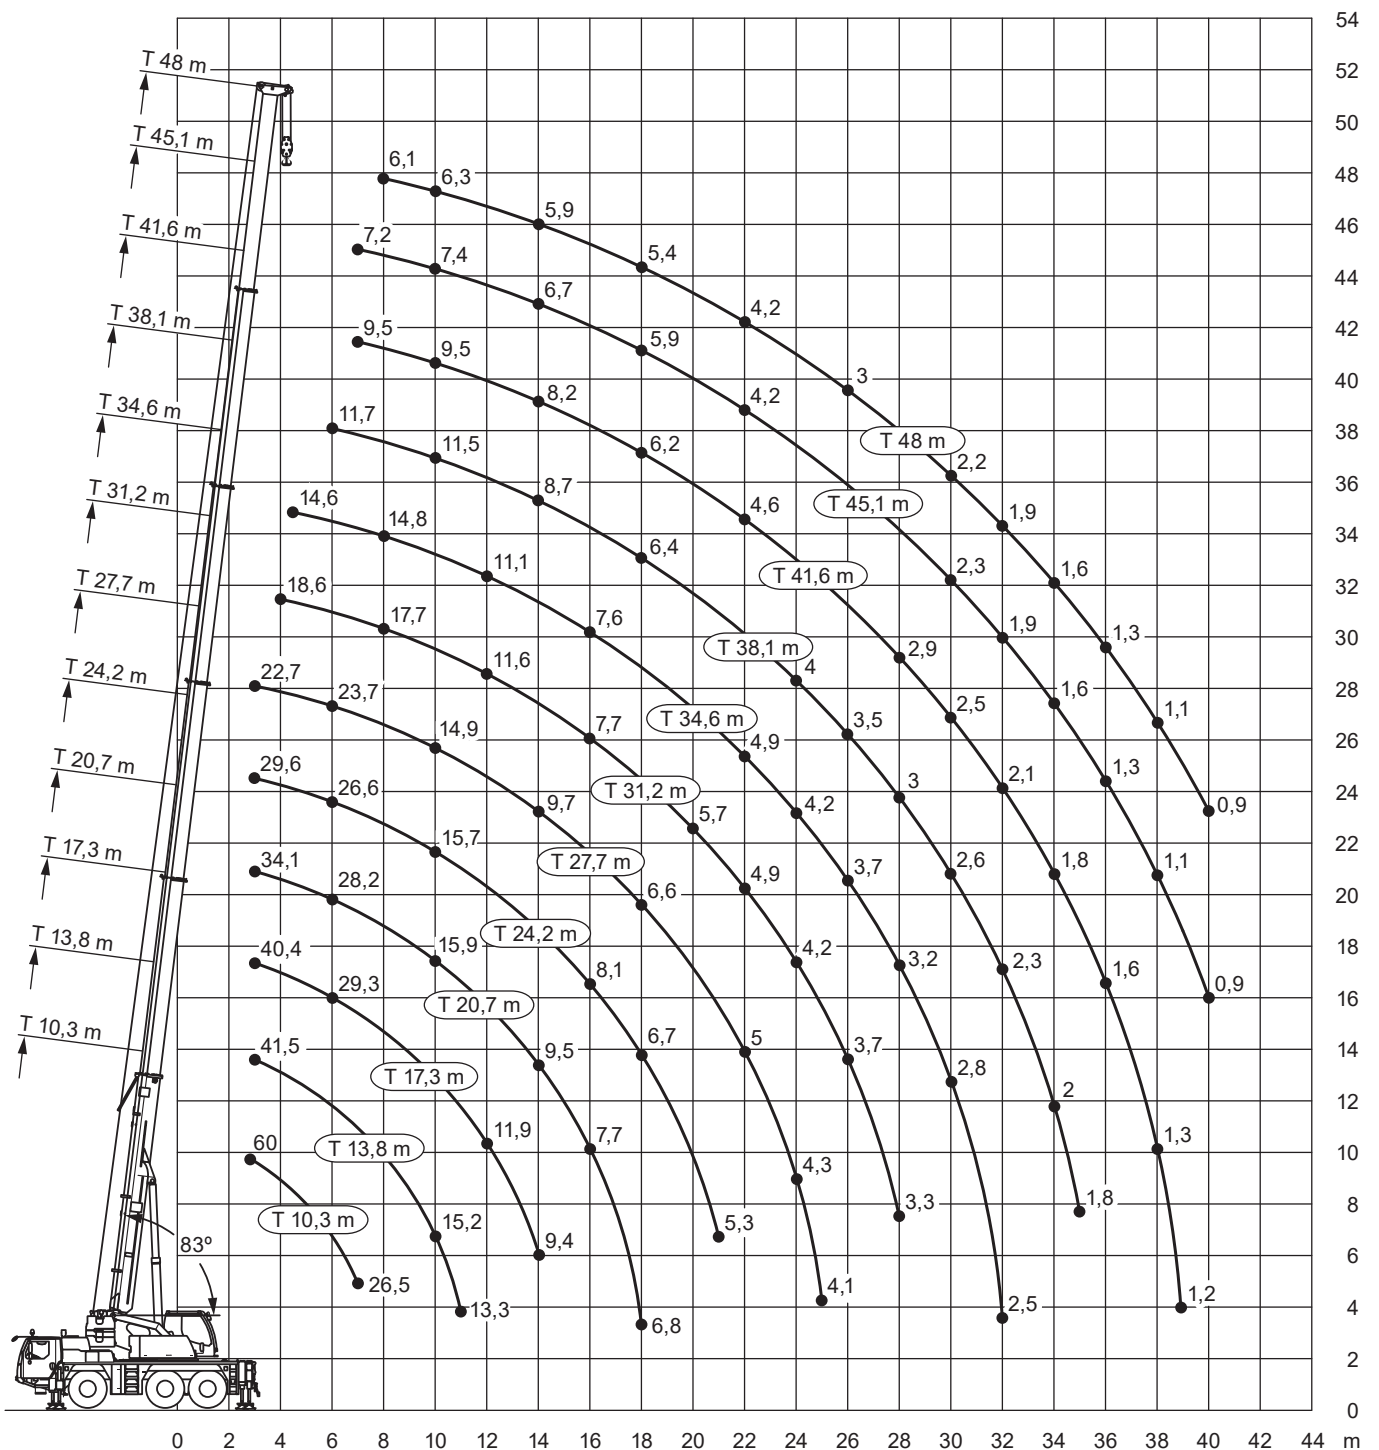

Die Abmessungen

* = 16.00 R25 / 20.5 R25

Liebherr LTM 1060-3.1

Die Arbeitsbereiche

Liebherr LTM 1060-3.1

10,3-48m

12,8t

7,36x6,3m

* nach hinten

Die Arbeitsbereiche

Liebherr LTM 1060-3.1

34,6-48m

9,5m

12,8t

7,36x6,3m
VarioBase

360°

Liebherr LTM 1060-3.1

34,6-48m

16m

12,8t

7,36x6,3m

360°

13000

VarioBase