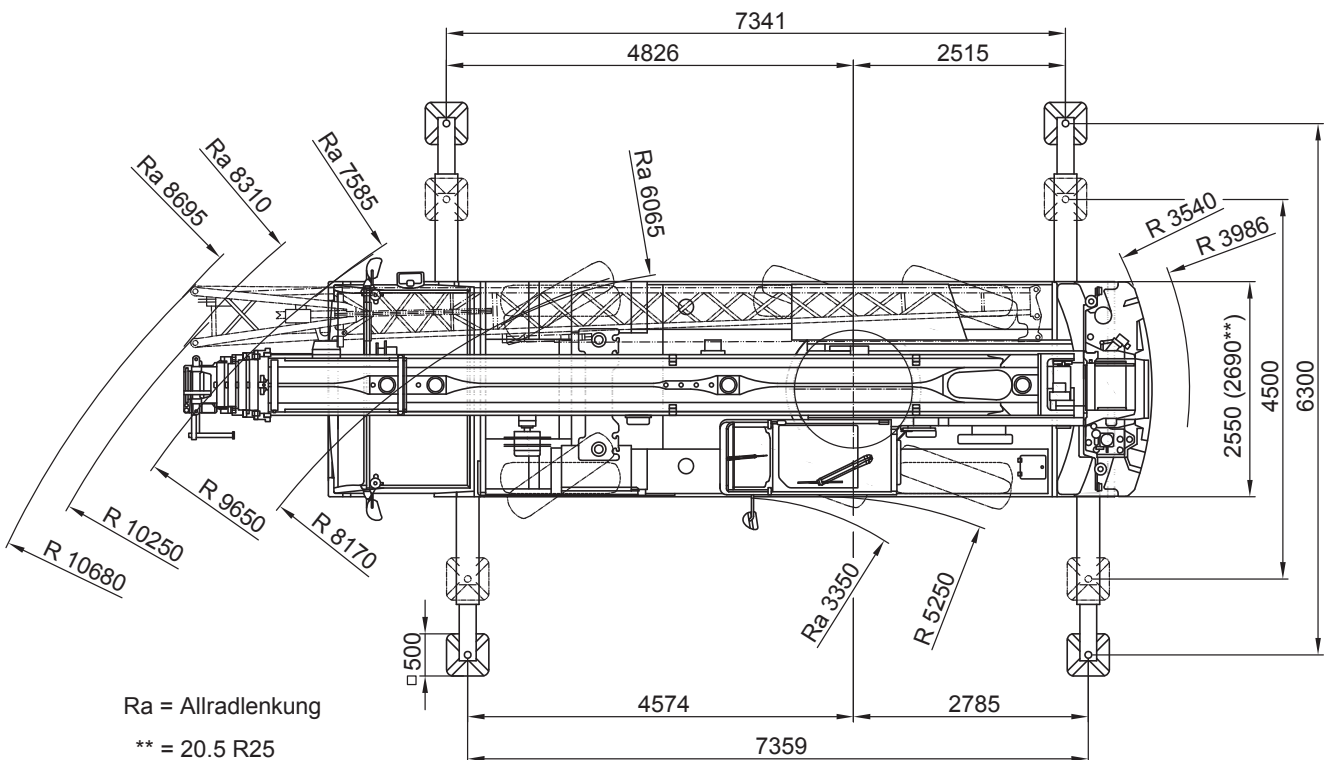

Die Abmessungen

* = 16.00 R25 / 20.5 R25

Liebherr LTM 1060-3.1

Die Arbeitsbereiche

Liebherr LTM 1060-3.1

10,3-48m

12,8t

7,36x6,3m

* nach hinten

Die Arbeitsbereiche

Liebherr LTM 1060-3.1

34,6-48m

9,5m

12,8t

7,36x6,3m
VarioBase

360°

Liebherr LTM 1060-3.1

34,6-48m

16m

12,8t

7,36x6,3m

360°

13000

VarioBase