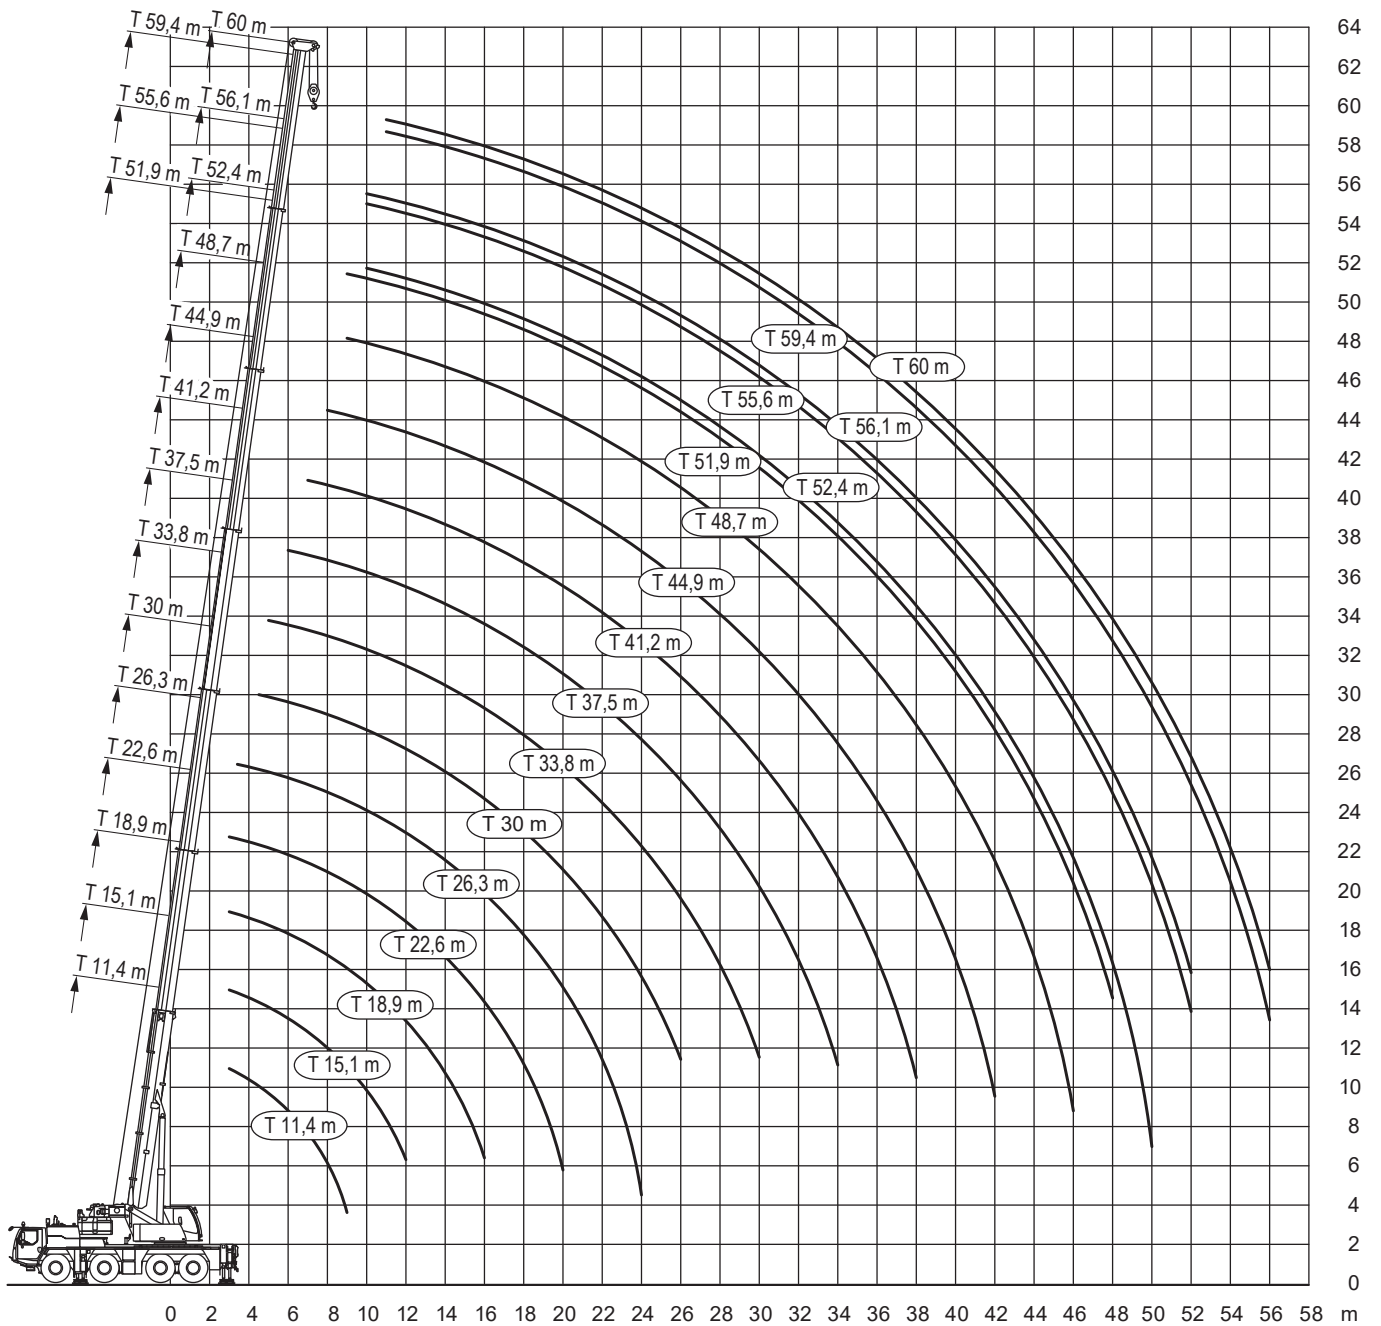

Die Arbeitsbereiche

Liebherr LTM 1090-4.2

11,4-60m

22,5t

7,47x7,3m

360°

13000

VarioBase

* +/- 0° nach hinten

Ballastradius 3,77 m

4,71 m

Liebherr LTM 1090-4.2

Die Arbeitsbereiche

Liebherr LTM 1090-4.2

					
11,4-26,9m	2m	22,5t	7,47x7,3m	360°	13000

VarioBase