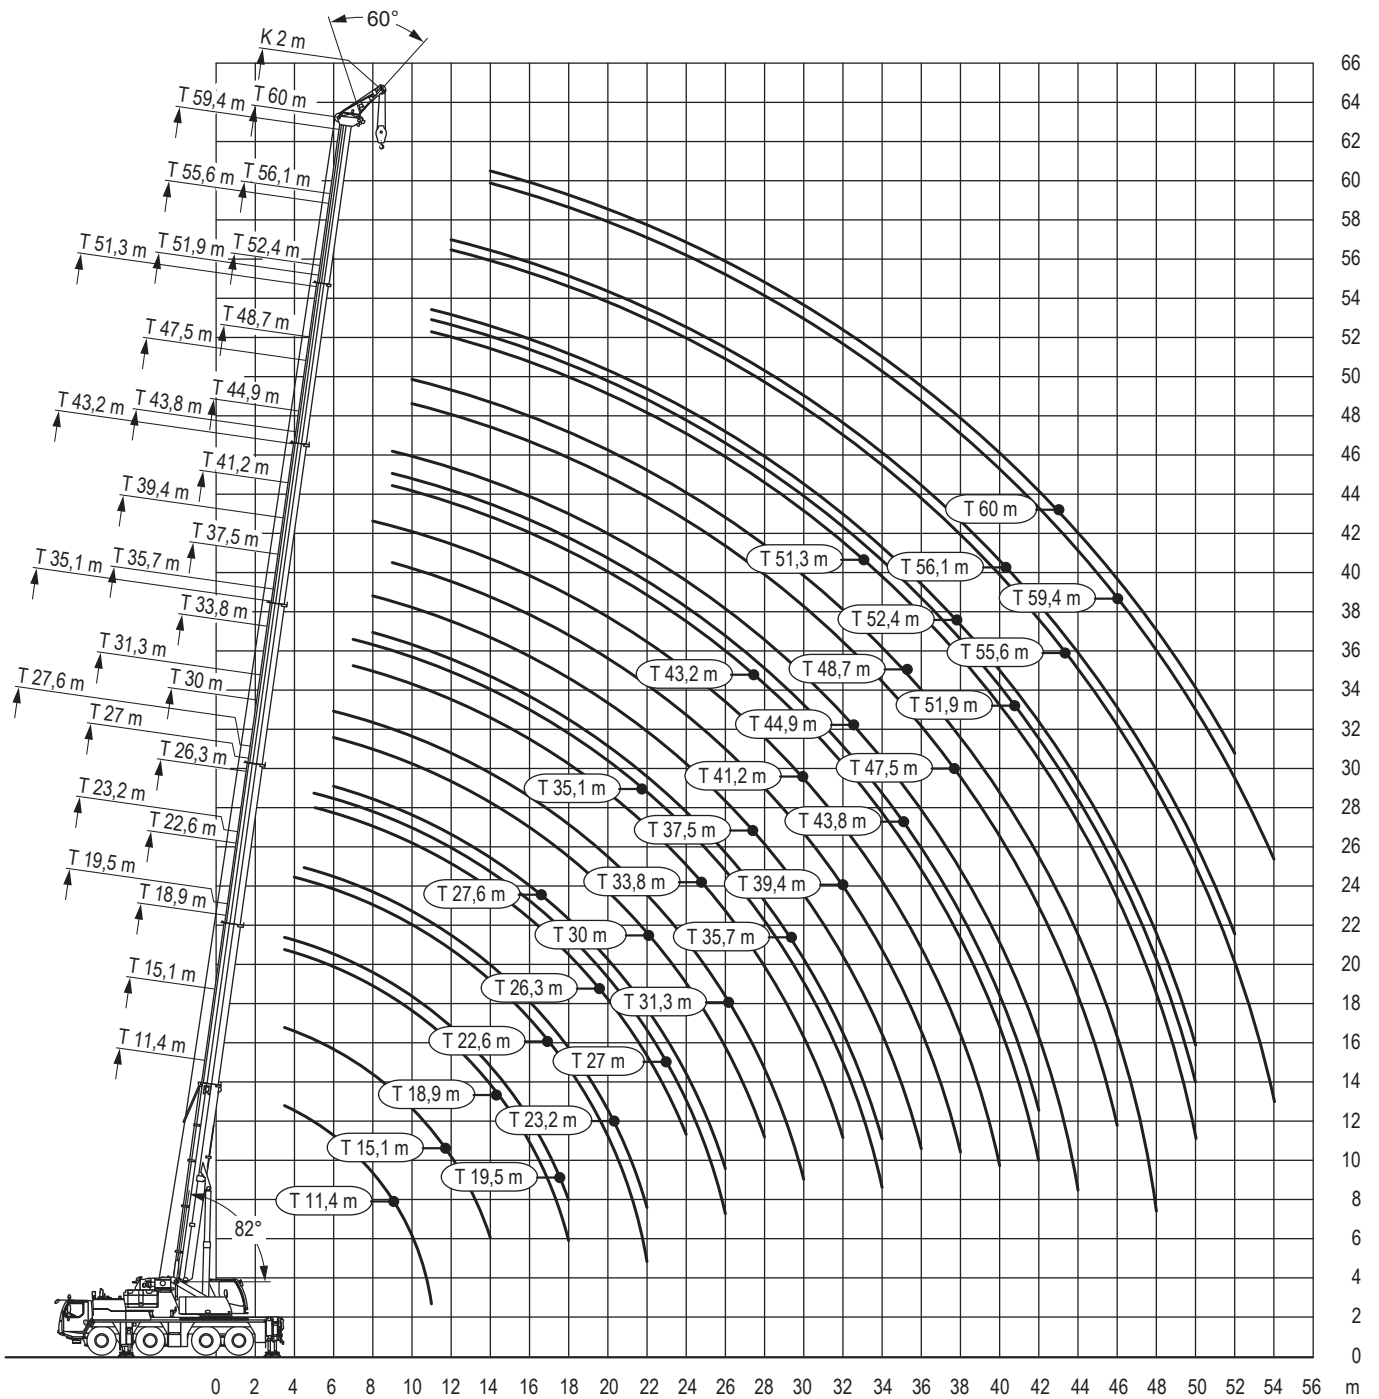

Die Arbeitsbereiche

Liebherr LTM 1090-4.2

11,4-60m

22,5t

7,47x7,3m

360°

13000

VarioBase

* +/- 0° nach hinten

Ballastradius 3,77 m

4,71 m

Liebherr LTM 1090-4.2

Die Arbeitsbereiche

Liebherr LTM 1090-4.2

					
11,4-26,9m	2m	22,5t	7,47x7,3m	360°	13000

VarioBase