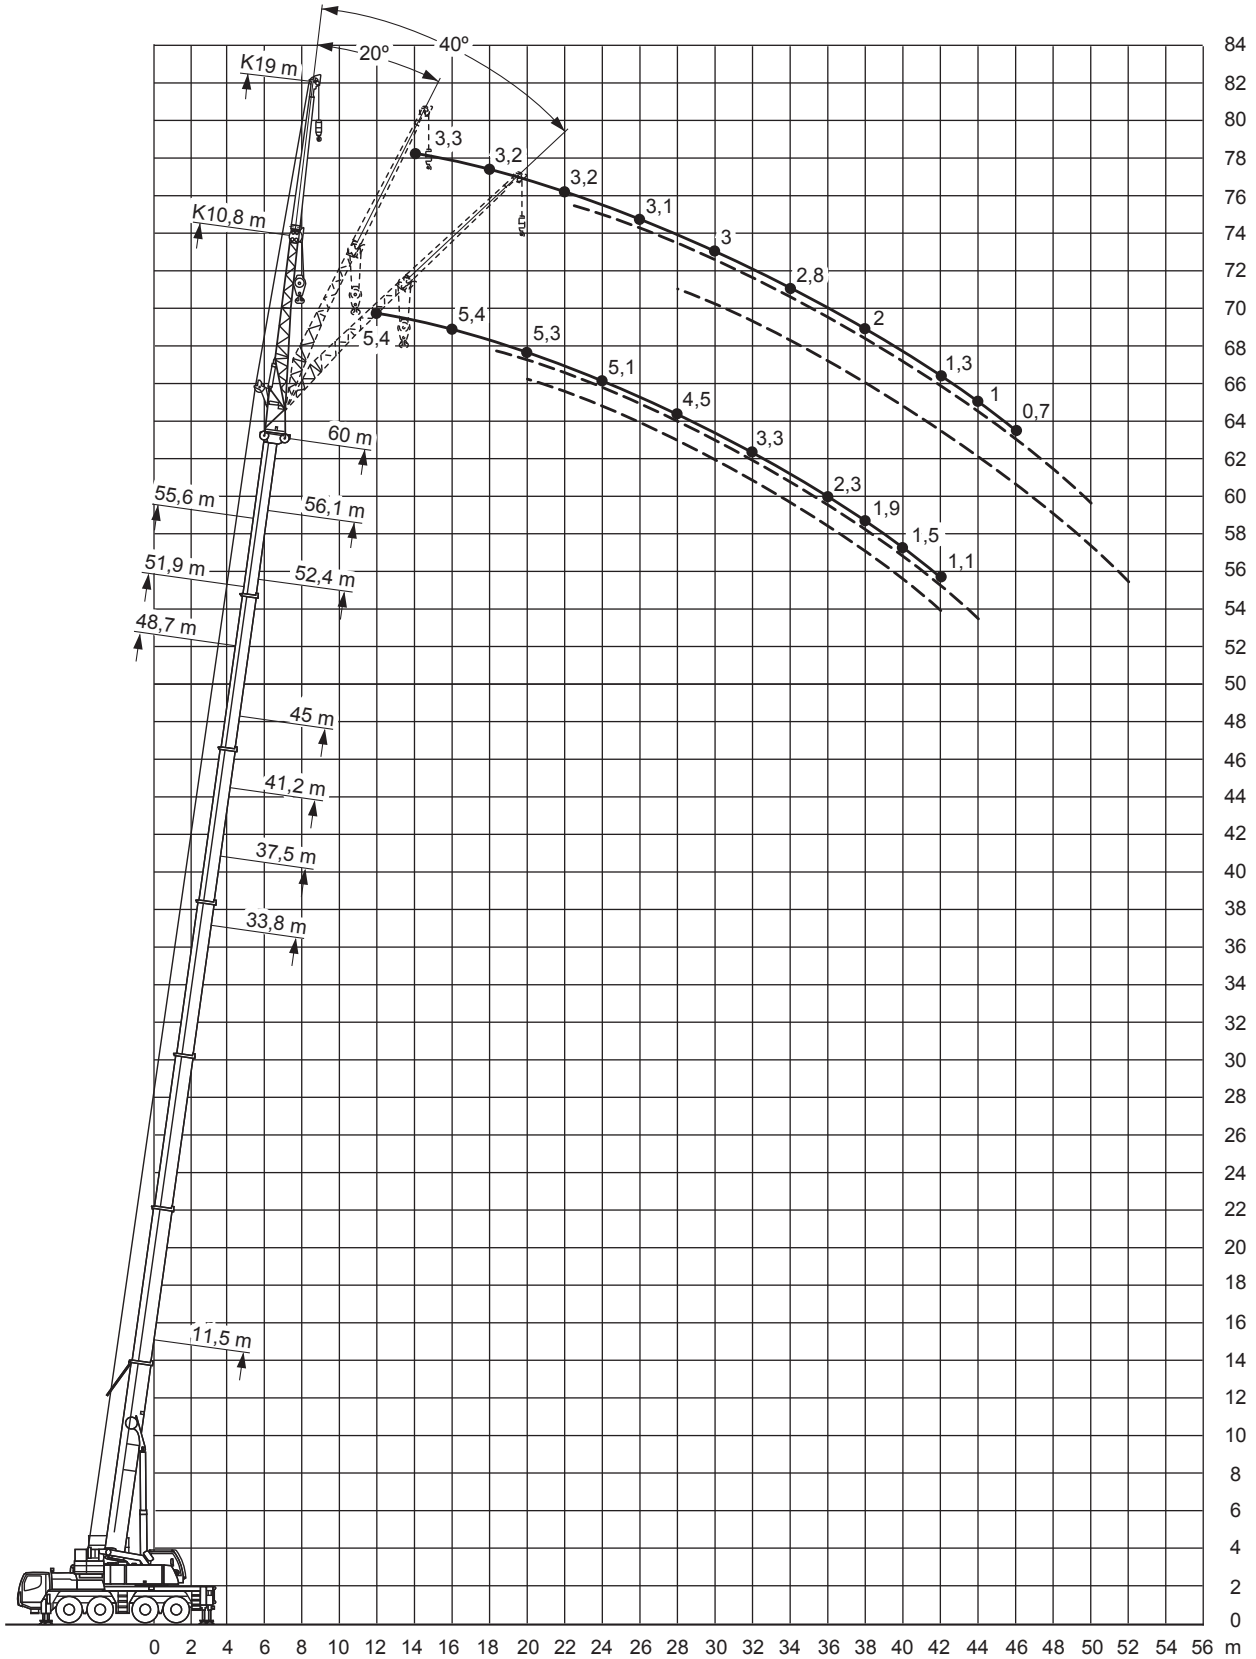

Liebherr LTM 1100-4.2

Die Abmessungen

Liebherr LTM 1100-4.2

Die Arbeitsbereiche

Liebherr LTM 1100-4.2

11,5-60m

28,2t

8,59x7m

*nach hinten

Die Arbeitsbereiche

Liebherr LTM 1100-4.2

33,8-48,7m

10,8m

28,2t

8,59x7m

360°

Liebherr LTM 1100-4.2

51,9-60m

19m

28,2t

8,59x7m

360°

13000

m	51,9			52,4			55,6			56,1			60			m
	0°	20°	40°	0°	20°	40°	0°	20°	40°	0°	20°	40°	0°	20°	40°	
11				4,4												11
12	4			4,3												12
14	3,9			4,3			3,6			3,8			3,3			14
16	3,9			4,2			3,6			3,7			3,3			16
18	3,8			4,1			3,6			3,7			3,2			18
20	3,7	3,6		4	3,7		3,5	3,4		3,6	3,5		3,2			20
22	3,7	3,5		4	3,7		3,5	3,3		3,6	3,4		3,2	3,1		22
24	3,6	3,4		3,9	3,6	3,3	3,4	3,3		3,5	3,4		3,1	3,1		24
26	3,6	3,4	3,2	3,8	3,5	3,3	3,4	3,3	3,2	3,5	3,3	3,2	3,1	3,1		26
28	3,5	3,3	3,2	3,7	3,5	3,2	3,3	3,2	3,1	3,4	3,3	3,2	3	3,1	3	28
30	3,5	3,3	3,2	3,7	3,4	3,2	3,3	3,2	3,1	3,4	3,3	3,1	3	3	3	30
32	3,4	3,3	3,2	3,5	3,4	3,2	3,3	3,2	3,1	3,3	3,2	3,1	3	3	3	32
34	3,4	3,2	3,2	3,4	3,3	3,2	3,2	3,1	3,1	3,1	3,2	3,1	2,8	3	3,1	34
36	3,2	3,2	3,1	3,1	3,2	3,2	3	3,1	3,1	2,6	3,2	3,1	2,4	2,9	3,1	36
38	3	3,2	3,1	2,7	3,2	3,2	2,6	3,1	3,1	2,2	2,8	3,1	2	2,6	3	38
40	2,6	3,1	3,1	2,3	2,9	3,1	2,2	2,7	3	1,8	2,4	2,9	1,6	2,2	2,7	40
42	2,3	2,7	3	2	2,5	2,9	1,9	2,4	2,8	1,5	2,1	2,5	1,3	1,9	2,3	42
44	1,9	2,4	2,7	1,7	2,1	2,5	1,6	2	2,4	1,2	1,7	2,1	1	1,5	2	44
46	1,6	2	2,3	1,4	1,8	2,1	1,3	1,7	2,1	0,9	1,4	1,7	0,7	1,2	1,6	46
48	1,4	1,7	2	1,1	1,5	1,8	1	1,4	1,7		1,1	1,4		0,9	1,3	48
50	1,1	1,4	1,6	0,8	1,2	1,4		1,1	1,4		0,8	1,1		0,7	1	50
52	0,8	1,2	1,4	0,6	0,9	1,1		0,9	1,1			0,8			0,7	52
54	0,6	0,9	1,1		0,7	0,9			0,8							54
56		0,7	0,8													56