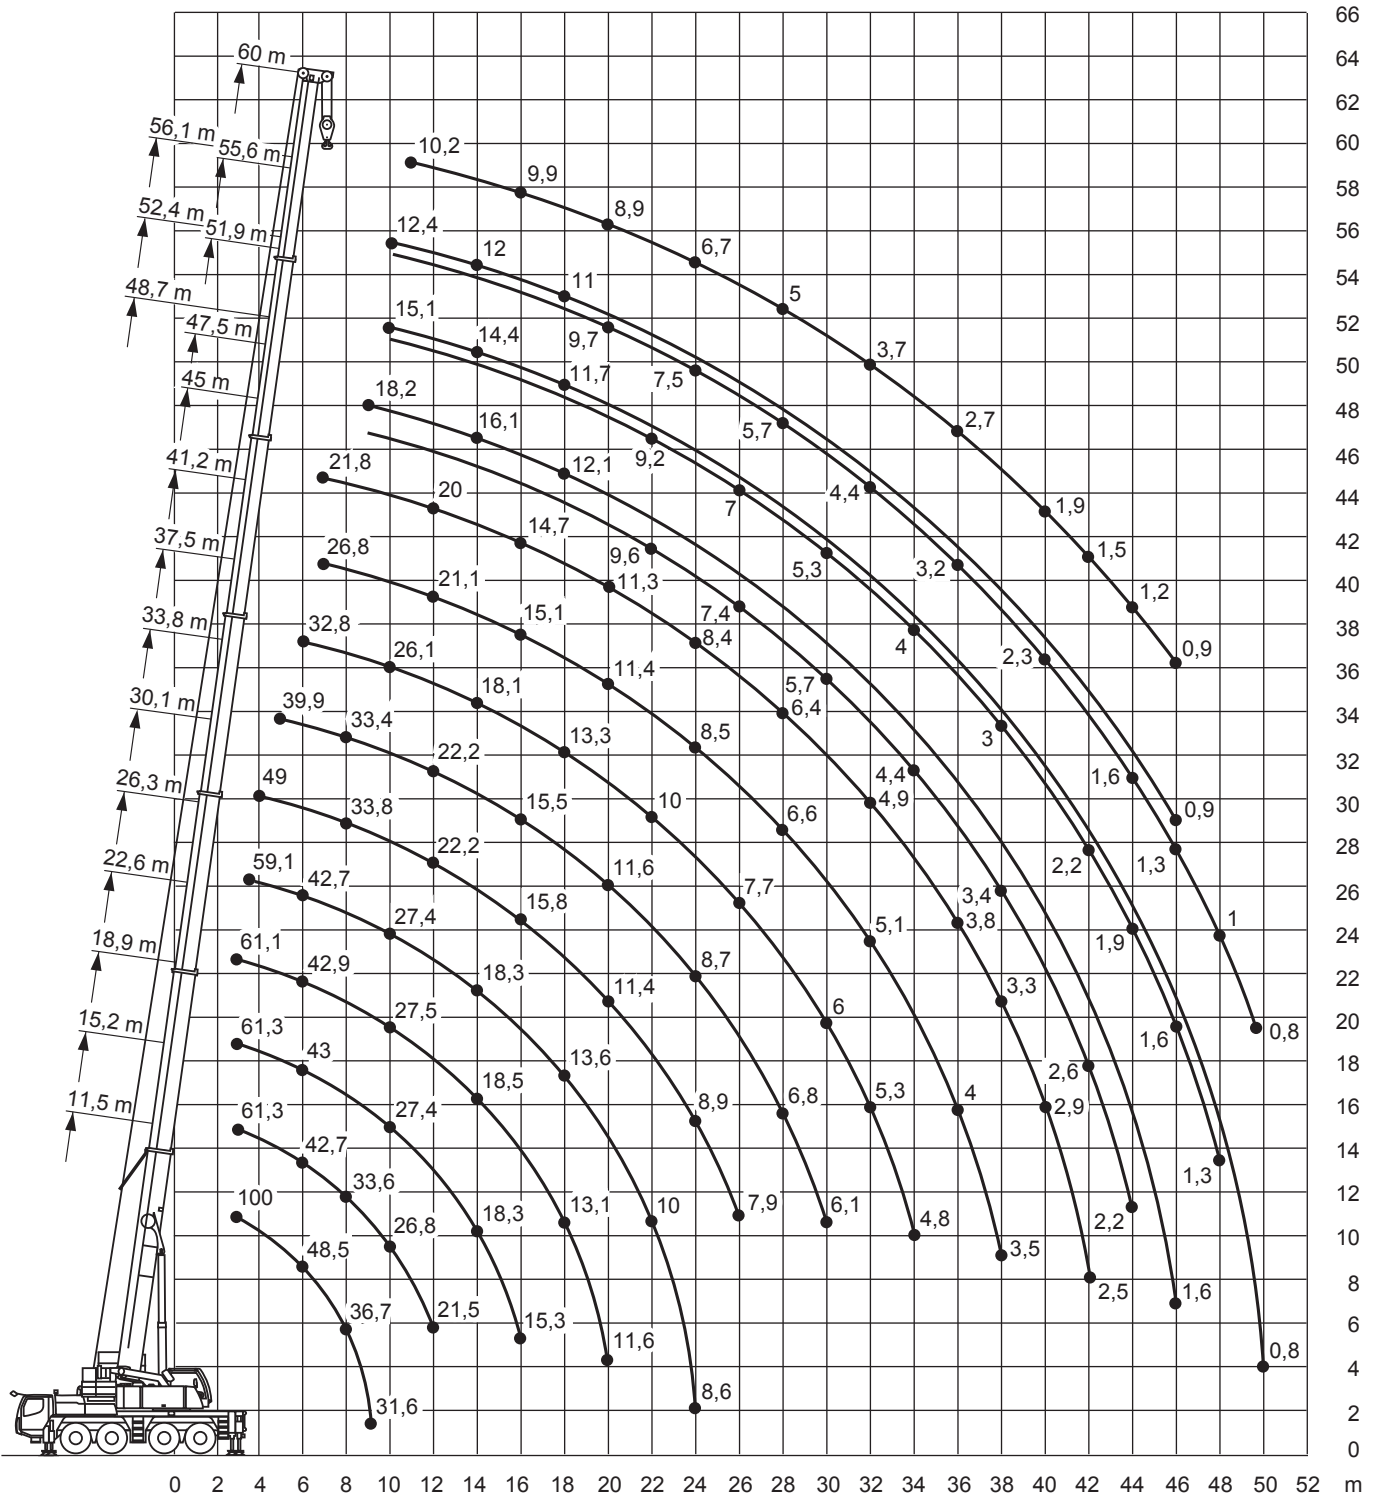

Liebherr LTM 1100-4.2

Die Abmessungen

Liebherr LTM 1100-4.2

Die Arbeitsbereiche

Liebherr LTM 1100-4.2

11,5-60m

28,2t

8,59x7m

*nach hinten

Die Arbeitsbereiche

Liebherr LTM 1100-4.2

33,8-48,7m

10,8m

28,2t

8,59x7m

360°