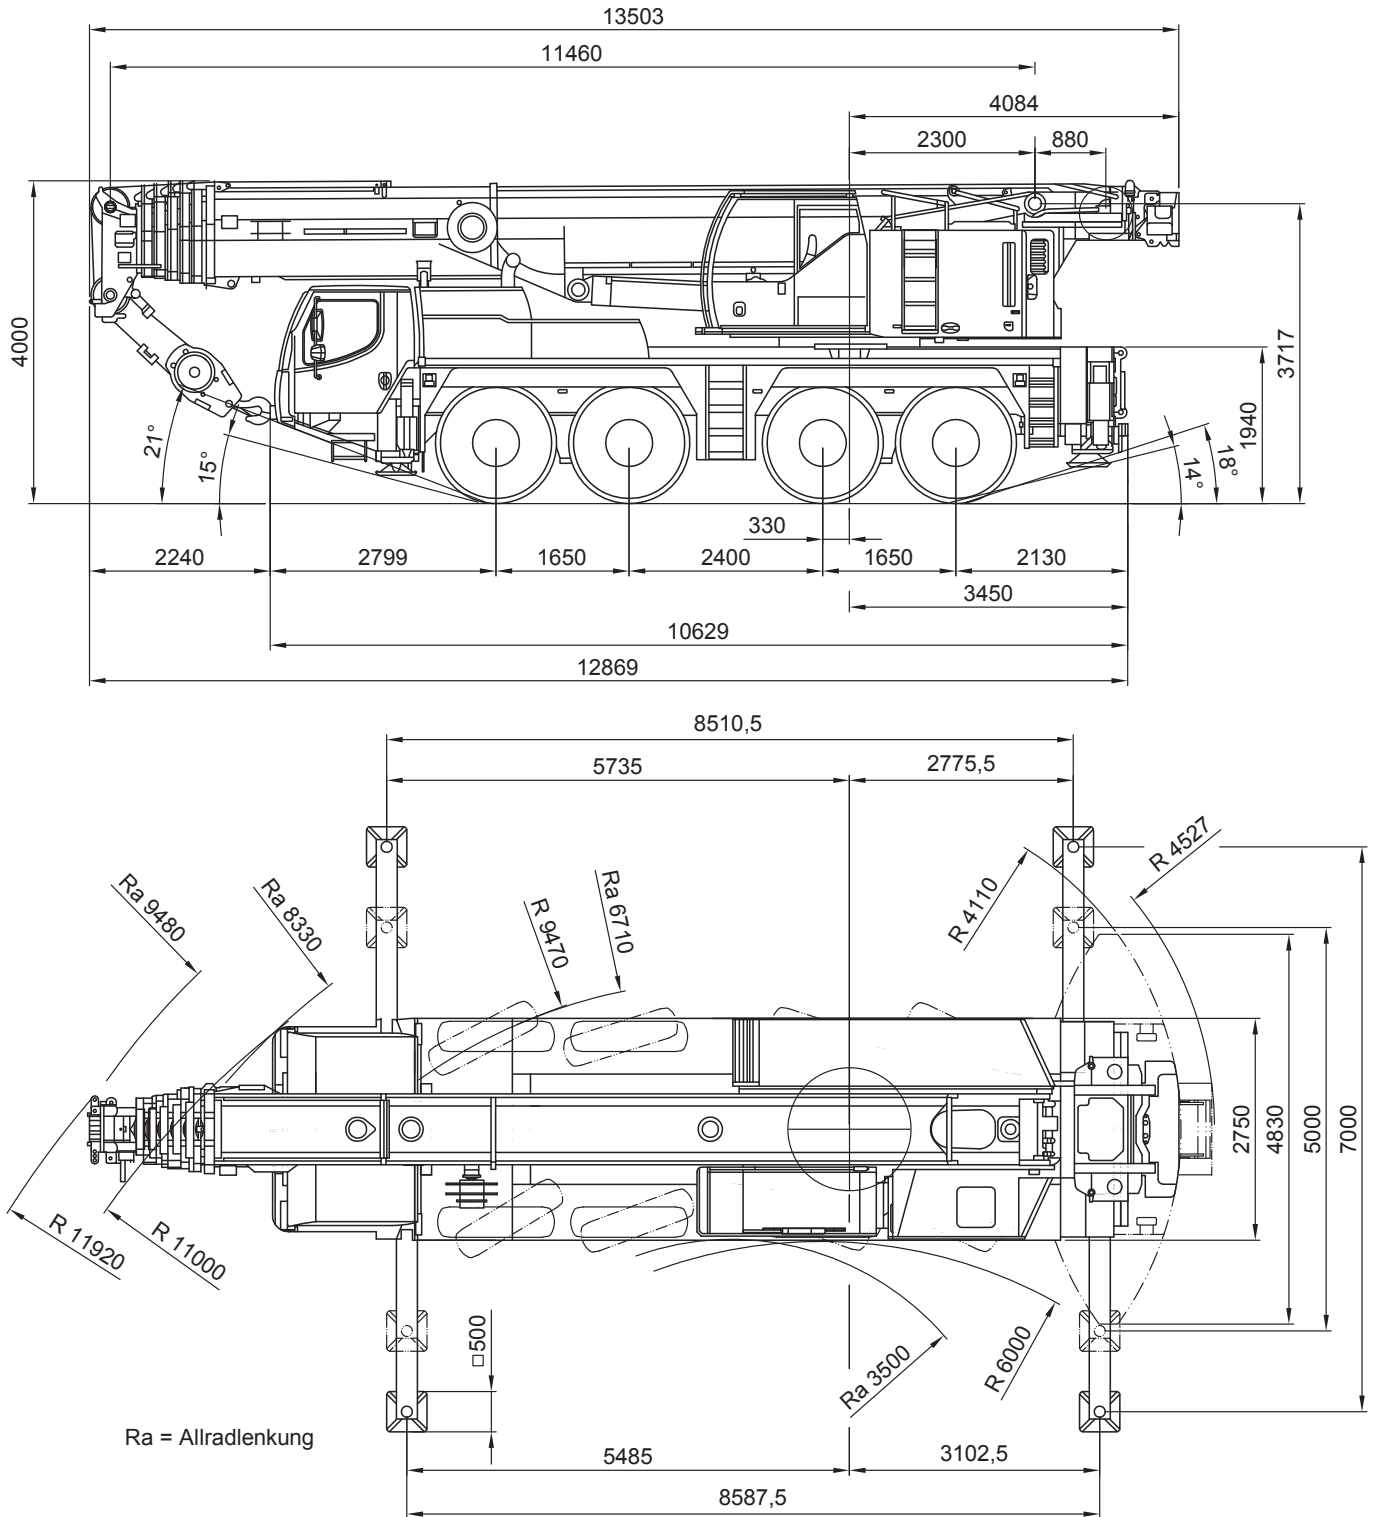

Liebherr LTM 1100-4.2

Die Abmessungen

Liebherr LTM 1100-4.2

Die Arbeitsbereiche

Liebherr LTM 1100-4.2

11,5-60m

28,2t

8,59x7m

*nach hinten

Die Arbeitsbereiche

Liebherr LTM 1100-4.2

33,8-48,7m

10,8m

28,2t

8,59x7m

360°