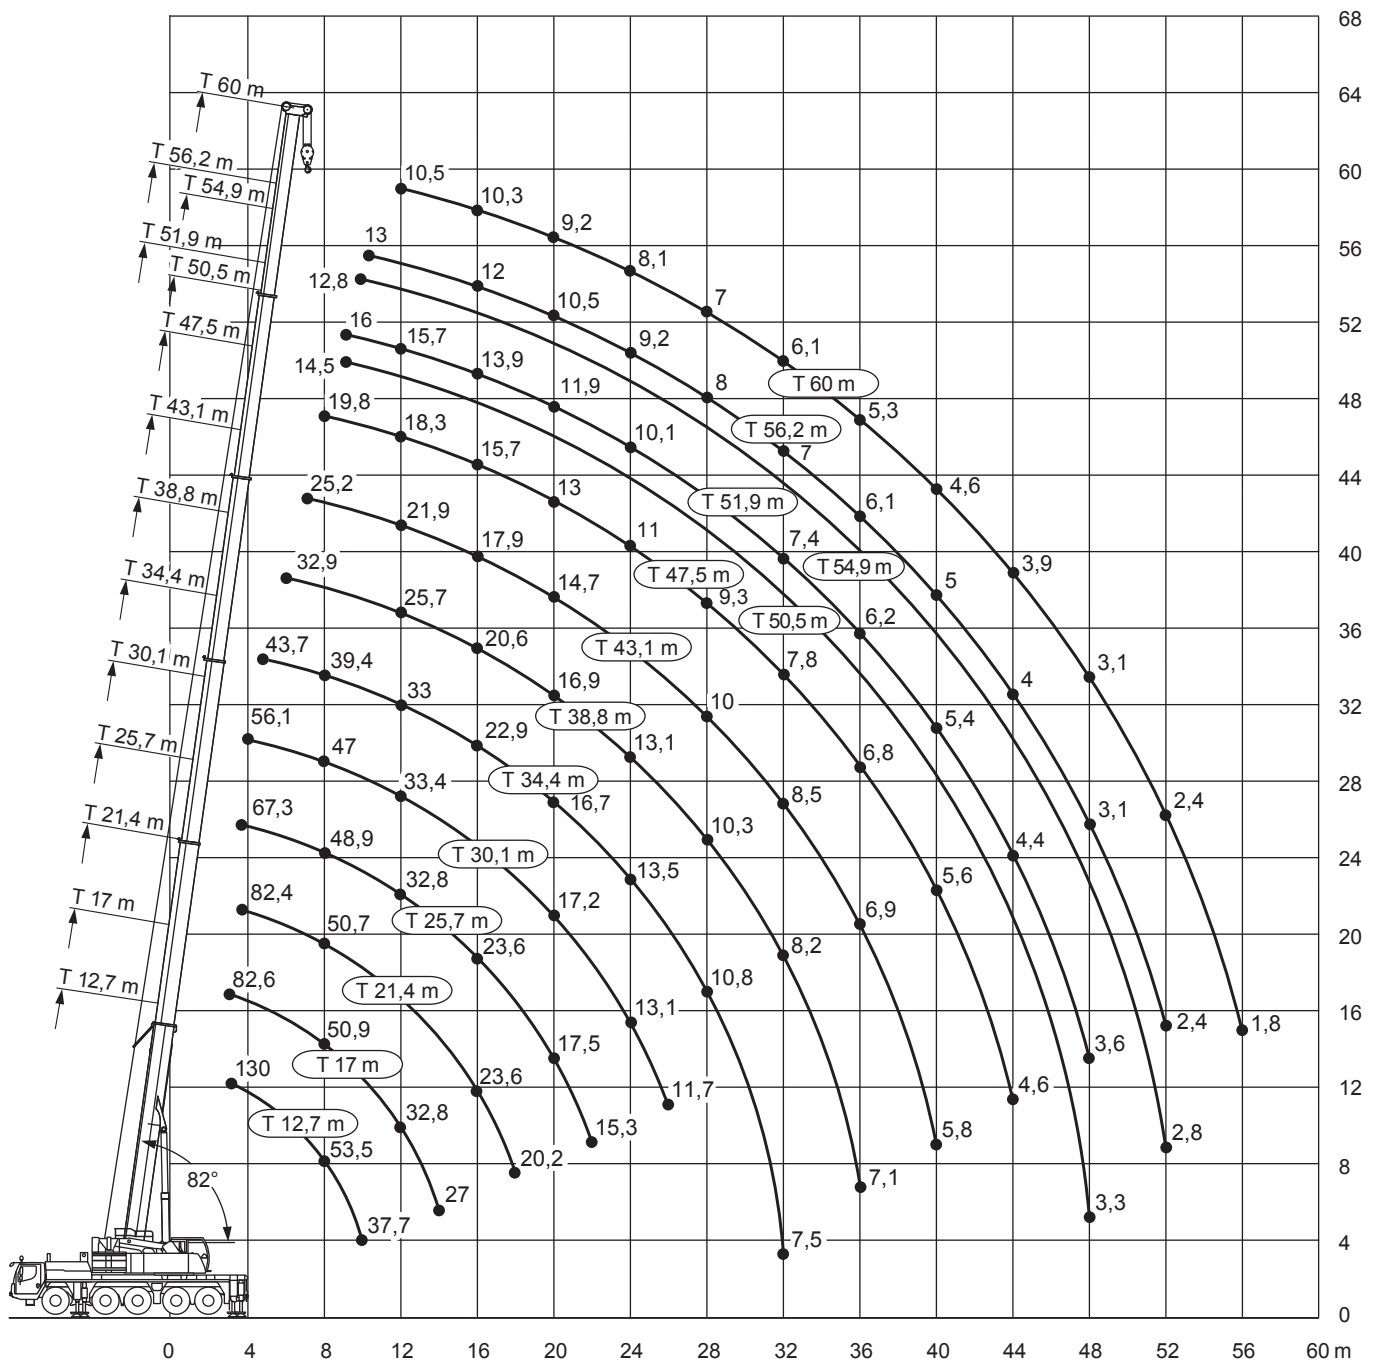

Liebherr LTM 1130-5.1

Die Arbeitsbereiche

Liebherr LTM 1130-5.1

12,7-60m

42t

8,07x7,5m

360°

13000

* nach hinten

Die Arbeitsbereiche

Liebherr LTM 1130-5.1

47,5-60m

10,8m

42t

8,07x7,5m

360°