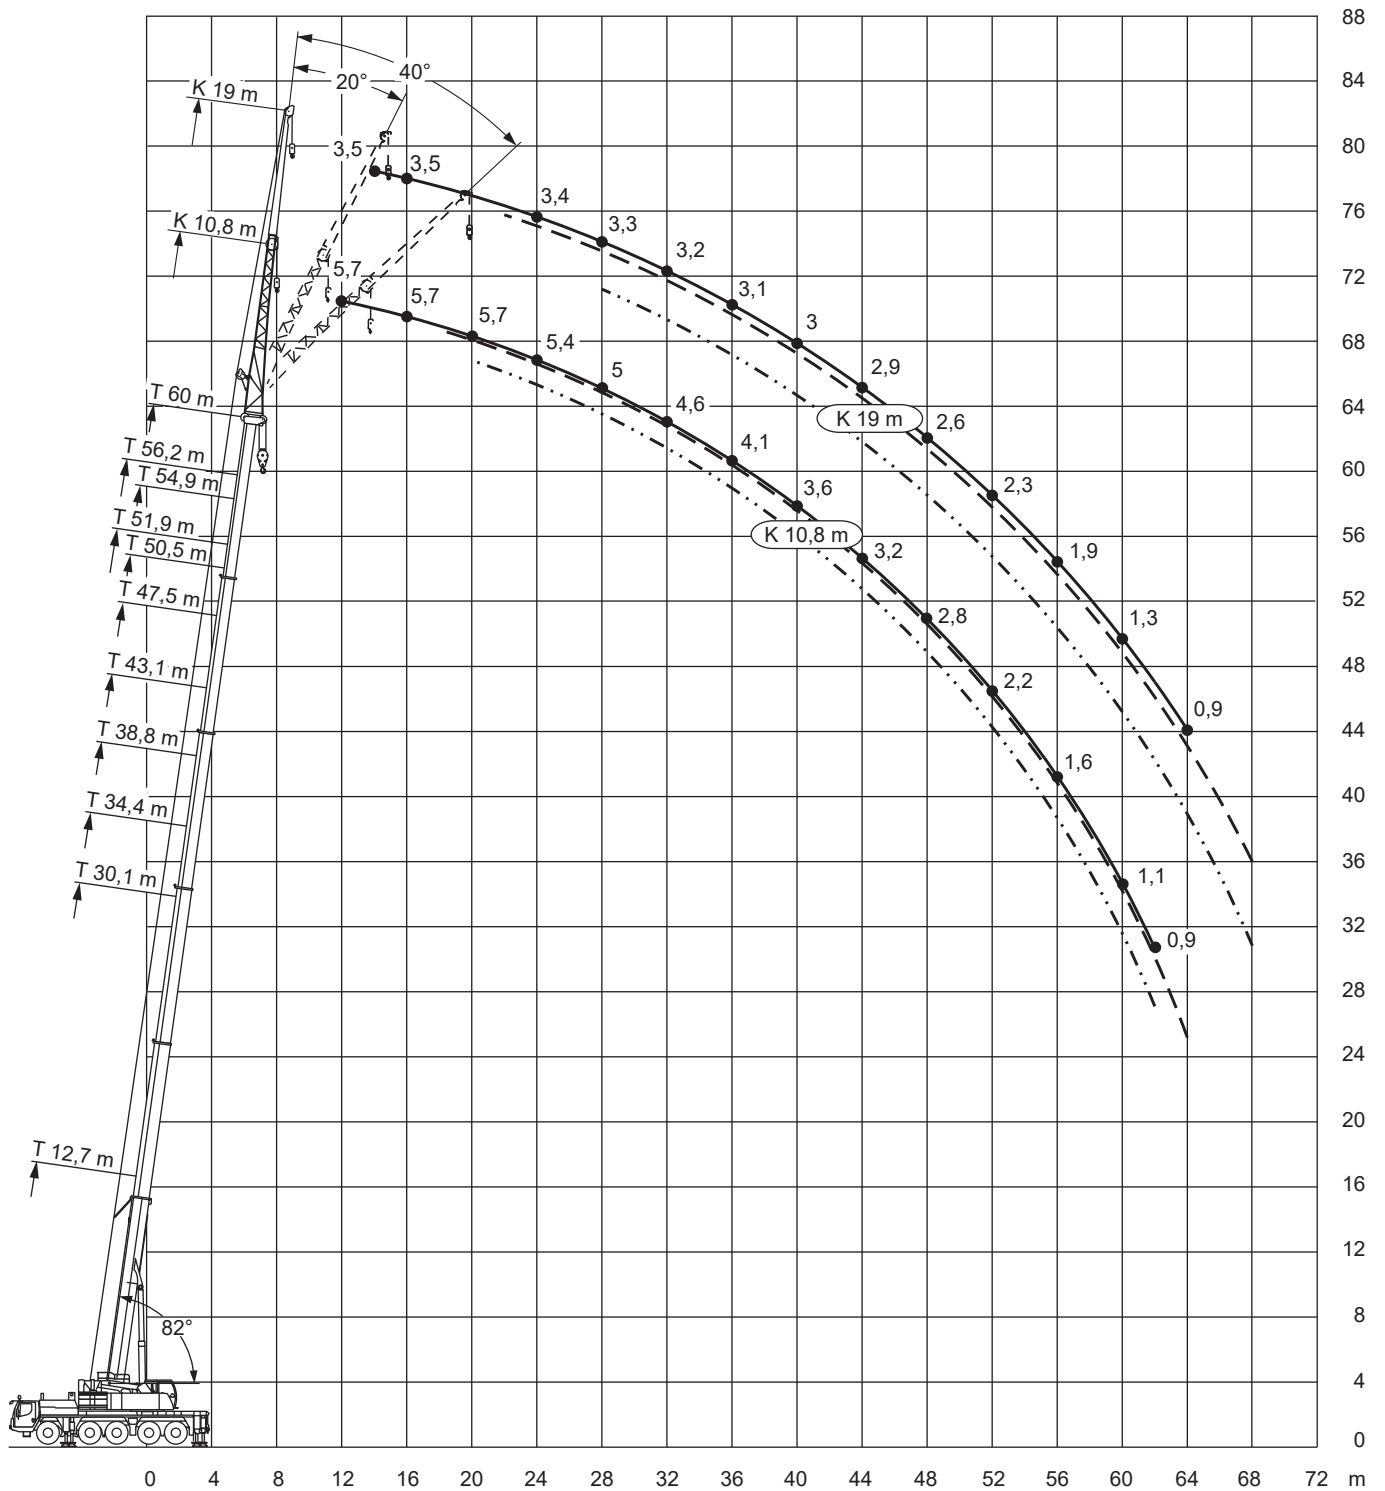

Liebherr LTM 1130-5.1

Die Arbeitsbereiche

Liebherr LTM 1130-5.1

12,7-60m

42t

8,07x7,5m

360°

13000

* nach hinten

Die Arbeitsbereiche

Liebherr LTM 1130-5.1

47,5-60m

10,8m

42t

8,07x7,5m

360°