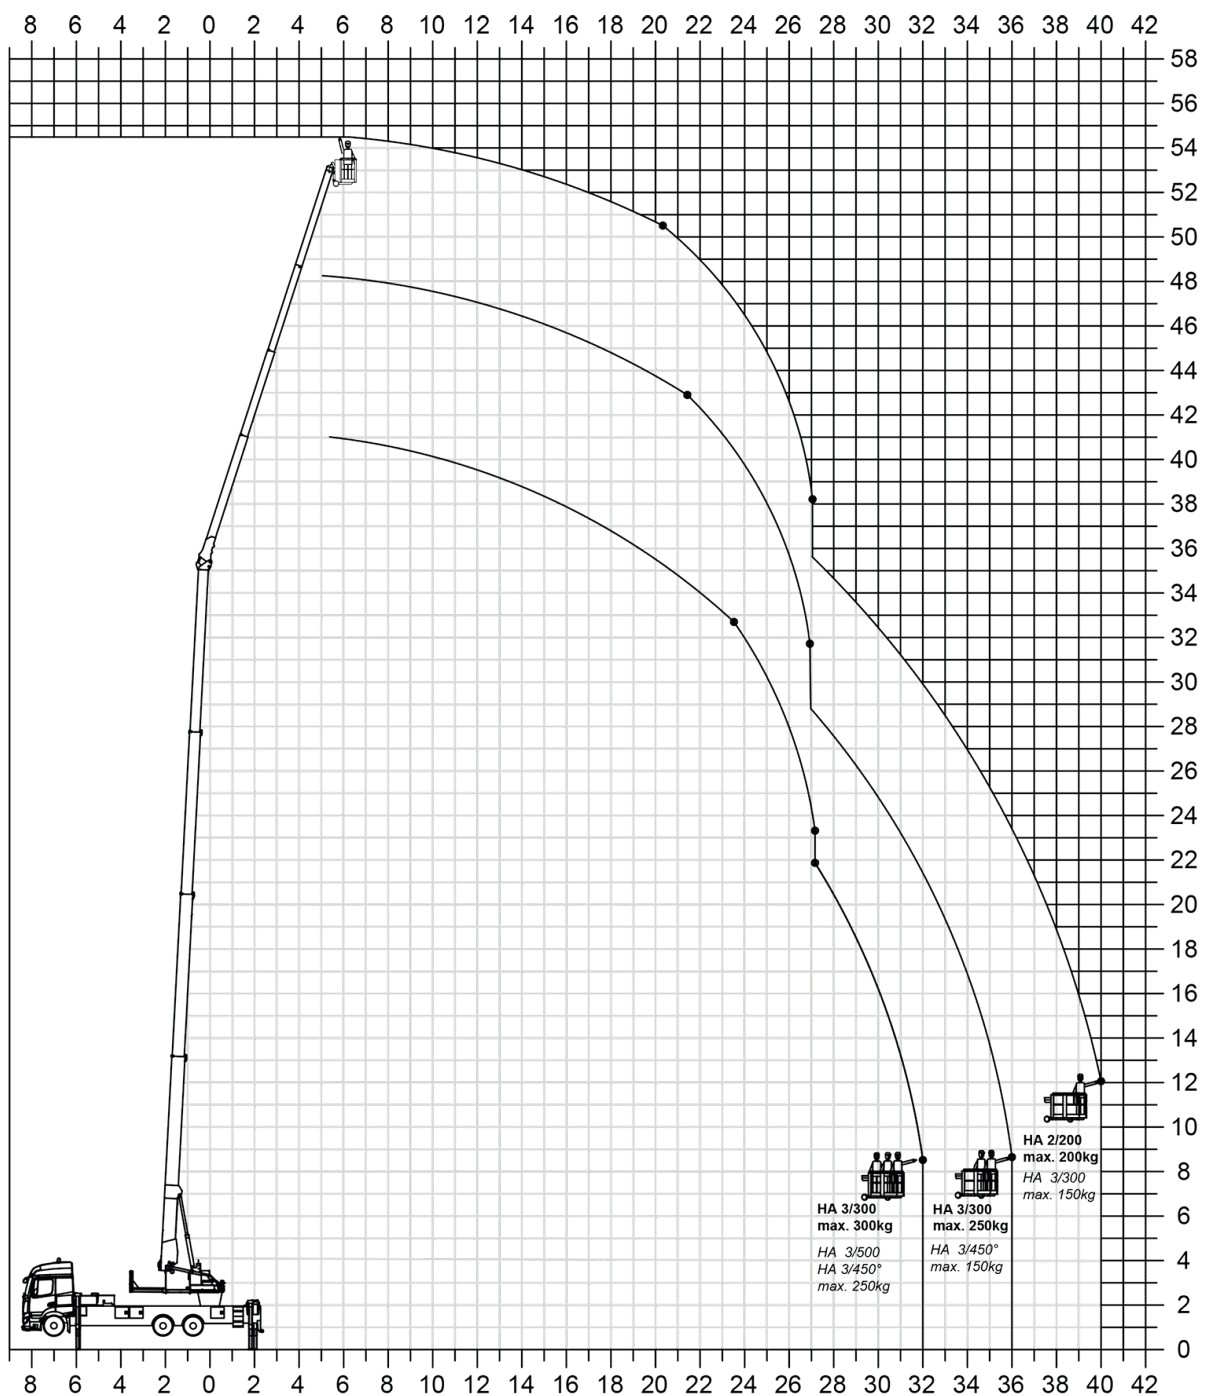

Arbeitshöhe	48,00 m
Plattformhöhe	46,00 m
Max. seitliche Reichweite	36,00 m
Stützbreite min.	3,04 m
Stützbreite max.	5,93m

Ausladungswerte variieren, je nach Trägerfahrzeug.