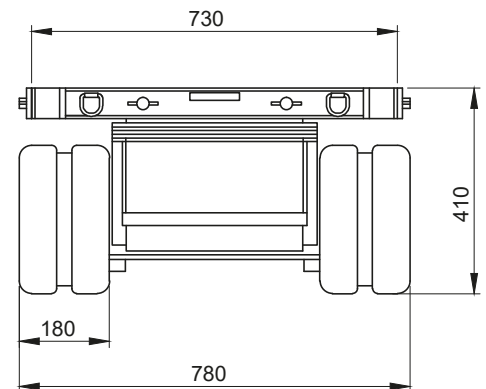

Die Abmessungen

Technische Daten

Kapazität	1.200 kg
Eigengewicht	500 kg
Maße (L x B x H)	1450 x 800 x 420 mm
Antrieb	elektrisch
Stromversorgung	Batterien
Ladegerät	230V 50Hz
Bodendruck	0,15 kg/cm ²
Höchstgeschwindigkeit	2,2 km/h
Geschwindigkeitsregler	Proportional bedienbar
Max. Neigungswinkel	25°
Max. Schrägstand	20°
Ladefläche (L x B)	1340 x 730 mm
Ladefläche drehbar	