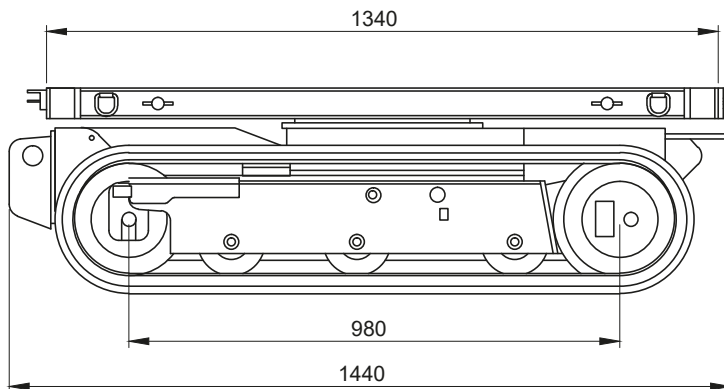

Die Abmessungen

Technische Daten

Kapazität	1.200 kg
Eigengewicht	500 kg
Maße (L x B x H)	1450 x 800 x 420 mm
Antrieb	elektrisch
Stromversorgung	Batterien
Ladegerät	230V 50Hz
Bodendruck	0,15 kg/cm ²
Höchstgeschwindigkeit	2,2 km/h
Geschwindigkeitsregler	Proportional bedienbar
Max. Neigungswinkel	25°
Max. Schrägstand	20°
Ladefläche (L x B)	1340 x 730 mm
Ladefläche drehbar	